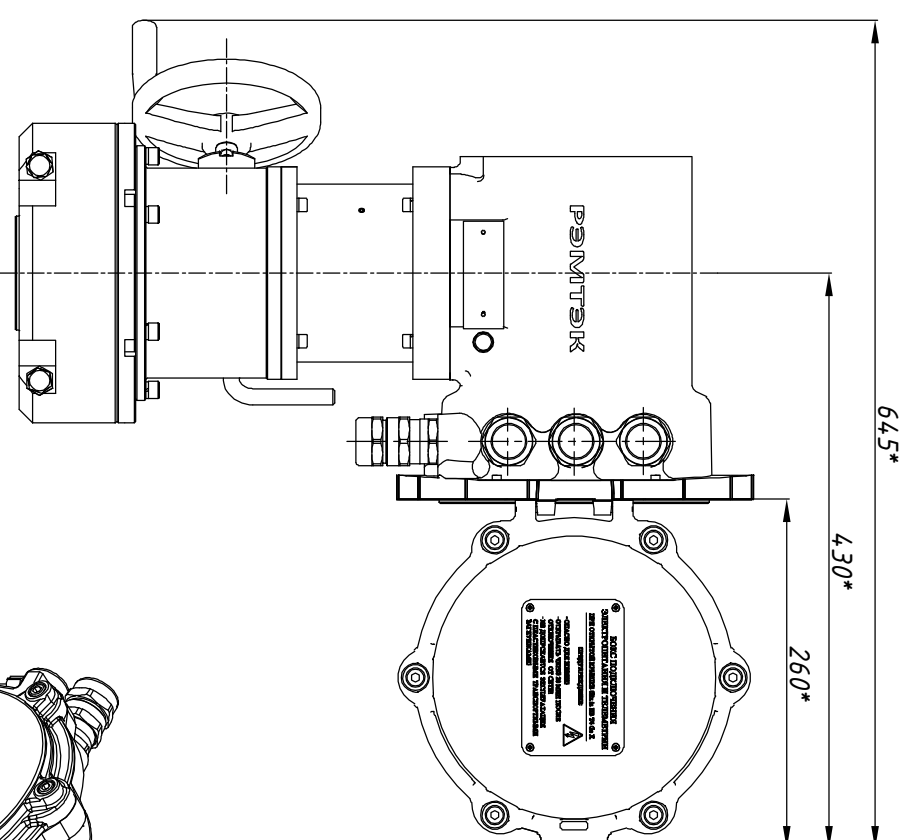

А
с открытой крышкой

Размеры указаны в мм.
* - размеры электропровода при открытой крышке блока подключения.

Состав электропровода	Разраб.	Крылов	18.10.2023	 ООО НПП "ТЭК"	РэмТЭК.П. 1000.6.ХХХ.8102.УХ.5
БМ.87	Проб.	Лягачев	18.10.2023		
ДСМ-104-2,2-1,5-2-2					
РДВ-П-255-1000-F12					
				Переходник	XXX
				Тип присоединения	XXX
				Лист	Листов
					1