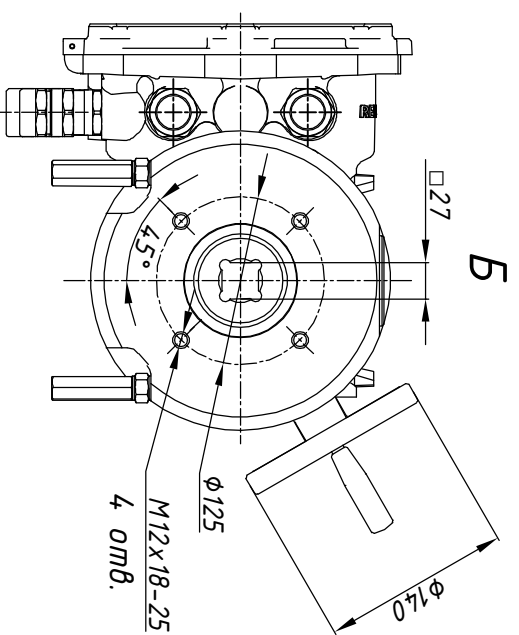

А
с открытой крышкой

Размеры указаны в мм.
* - размеры электропровода при открытой крышке блока подключения.

Состав электропровода	Разраб.	Крылов	18.10.2023	 ООО НПП "ТЭК"	РэмТЭК.П. 1000.6.ХХХ.8102.УХ.5
БМ.87	Проб.	Лягачев	18.10.2023		
ДСМ-104-2,2-1,5-2-2					
РДВ-П-255-1000-F12					
				Переходник	XXX
				Тип присоединения	XXX
				Лист	Листов
					1