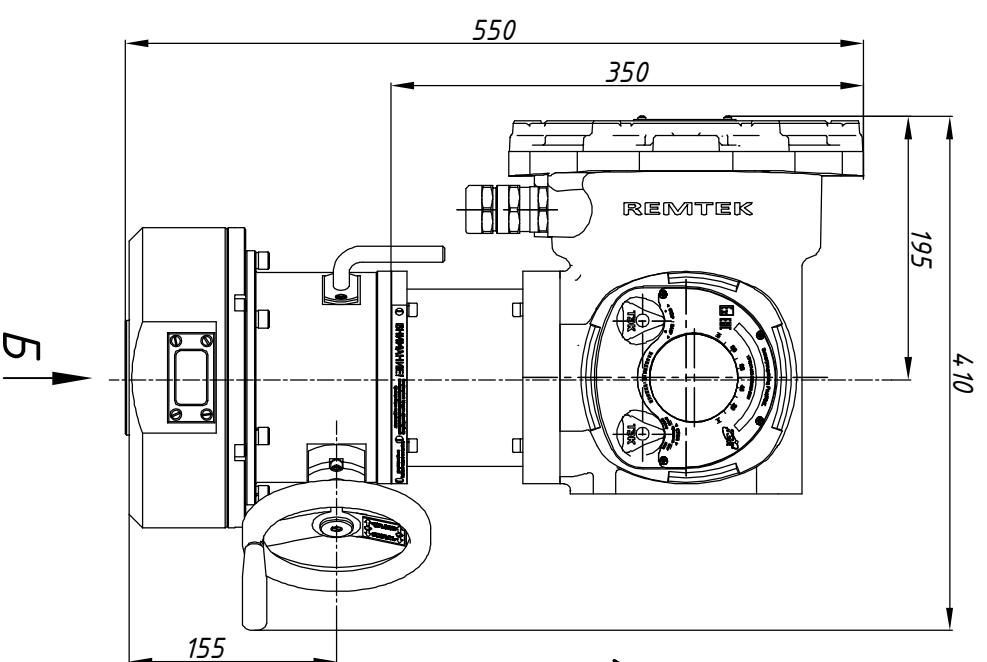

А
с открытой крышкой

Размеры указаны в мм.
* - размеры электропровода при открытой крышке блока подключения.

Состав электропровода	Разраб.	Крылов	18.10.2023	 ООО НПП "ТЭК"	РэмТЭК.П. 1000.6.ХХХ.8102.УХ.5
БМ.87	Проб.	Лягачев	18.10.2023		
ДСМ-104-2,2-1,5-2-2					
РДВ-П-255-1000-F12					
				Переходник	XXX
				Тип присоединения	XXX
				Лист	Листов
					1