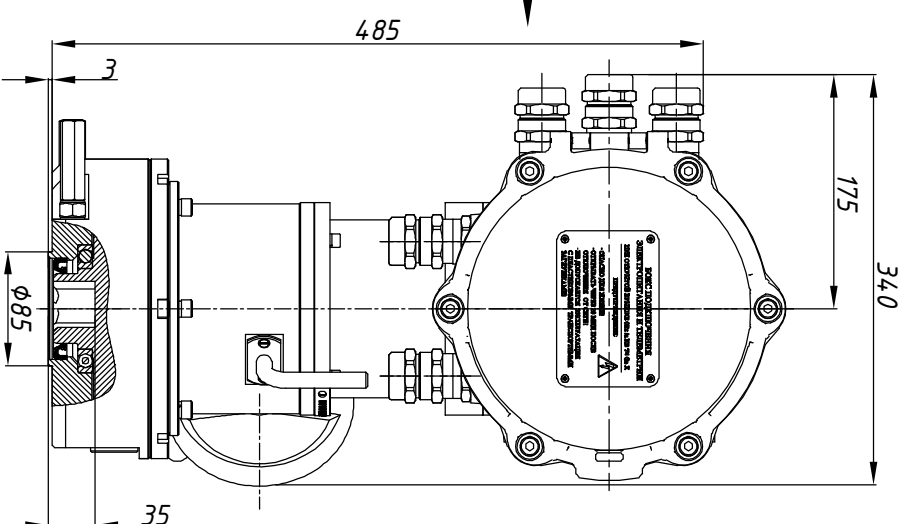

А
с открытой крышкой

Размеры указаны в мм.
* - размеры электропровода при открытой крышке блока подключения.

Состав электропровода	Разраб.	Крылов	18.10.2023	 ООО НПП "ТЭК"	РэмТЭК.П. 1000.6.ХХХ.8102.УХ.5
БМ.87	Проб.	Лягачев	18.10.2023		
ДСМ-104-2,2-1,5-2-2					
РДВ-П-255-1000-F12					
				Переходник	XXX
				Тип присоединения	XXX
				Лист	Листов
					1