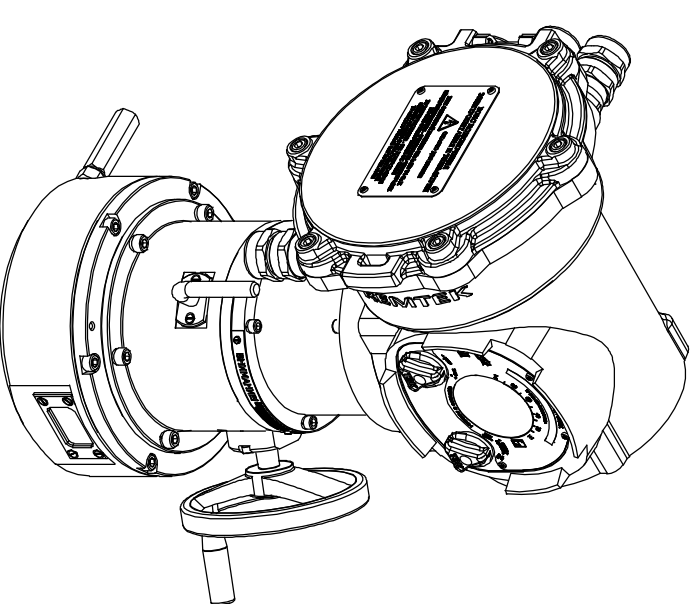

А
с открытой крышкой

Размеры указаны в мм.
* - размеры электропровода при открытой крышке блока подключения.

Состав электропровода	Разраб.	Крылов	18.10.2023	 ООО НПП "ТЭК"	РэмТЭК.П. 1000.6.ХХХ.8102.УХ.5
БМ.87	Проб.	Лягачев	18.10.2023		
ДСМ-104-2,2-1,5-2-2					
РДВ-П-255-1000-F12					
				Переходник	XXX
				Тип присоединения	XXX
				Лист	Листов
					1