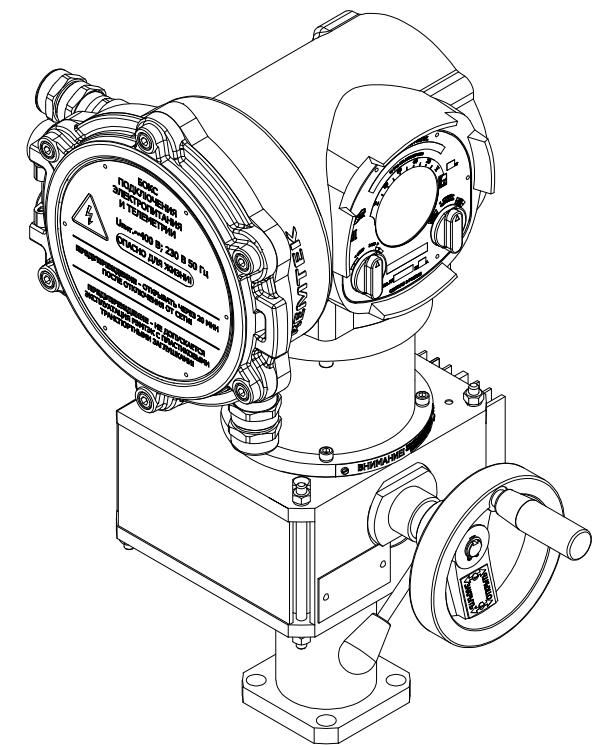

A →

Таблица 1

РЭМТЭК.М.120(150).50.ХХХ.8102. V.5
РЭМТЭК.М.150.50.ХХХ.8102. V.5

Размеры указаны в мм.

* - размеры электропривода при открытой крышке бокса подключения.

** - габаритный чертёж применим к электроприводам указанным в таблице 1.

Состав электропривода	Разраб.	Мартемьянова	22.11.2022	ОФТ.18.3132.00.00.00 ГЧ.07.024.21			
БМ.87	Пров.	Лугачев	22.11.2022				
ДСМ-104-2,2-1,5-2-2				РЭМТЭК.М.120.50.ХХХ.8102.V.5**			
РЦ-13-150(1)				Переходник	XXX	Лист	Листов
-				Тип присоединения	XXX		1
-							