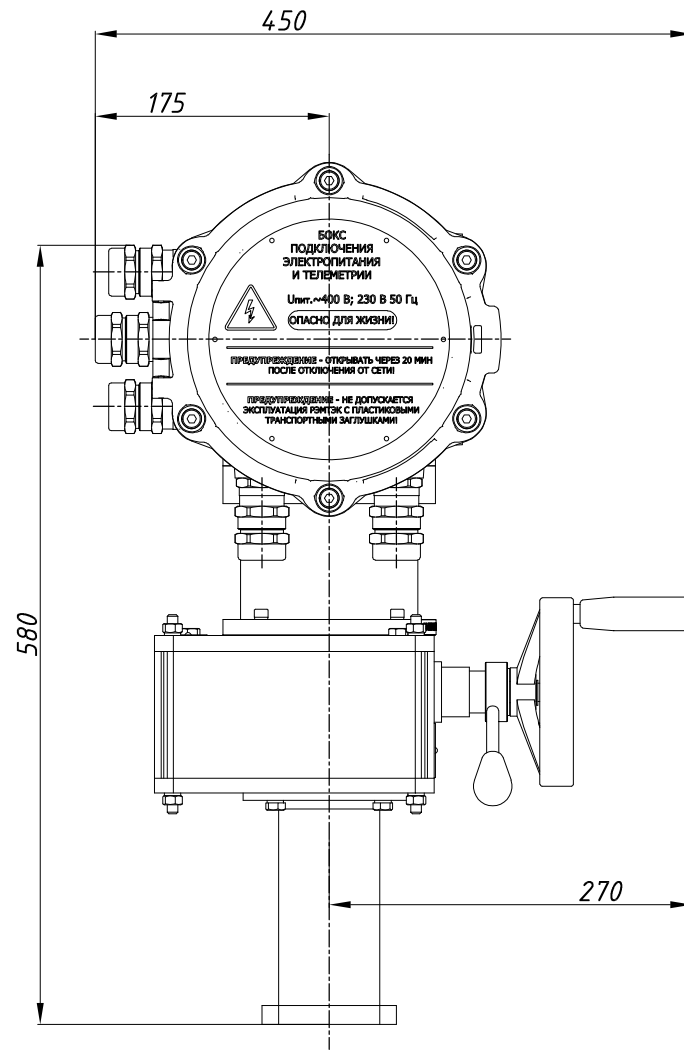

A →

Таблица 1

РЭМТЭК.М.120(150).50.ХХХ.8102. V.5
РЭМТЭК.М.150.50.ХХХ.8102. V.5

Размеры указаны в мм.

* - размеры электропривода при открытой крышке бокса подключения.

** - габаритный чертёж применим к электроприводам указанным в таблице 1.

Состав электропривода	Разраб.	Мартемьянова	22.11.2022	ОФТ.18.3132.00.00.00 ГЧ.07.024.21			
БМ.87	Пров.	Лугачев	22.11.2022				
ДСМ-104-2,2-1,5-2-2				РЭМТЭК.М.120.50.ХХХ.8102.V.5**			
РЦ-13-150(1)				Переходник	XXX	Лист	Листов
-				Тип присоединения	XXX		1
-							