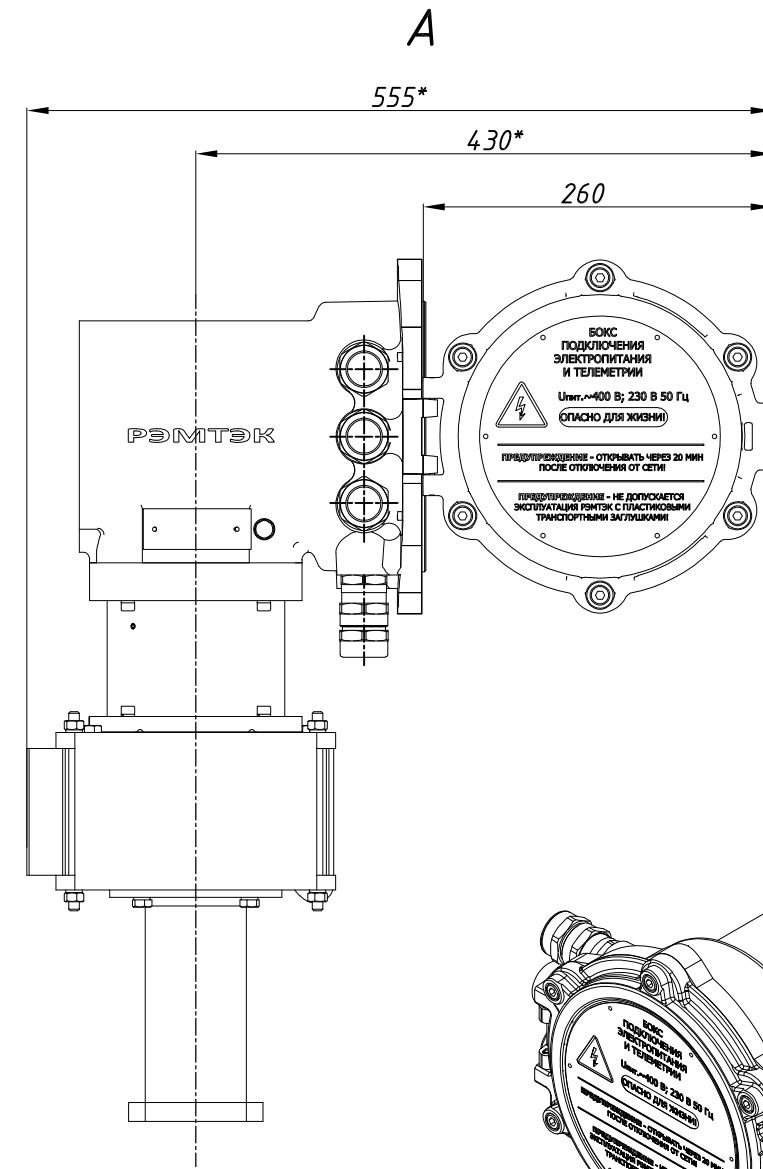

A →

Таблица 1

РЭМТЭК.М.120(150).50.ХХХ.8102. V.5
РЭМТЭК.М.150.50.ХХХ.8102. V.5

Размеры указаны в мм.

* - размеры электропривода при открытой крышке бокса подключения.

** - габаритный чертёж применим к электроприводам указанным в таблице 1.

Состав электропривода	Разраб.	Мартемьянова	22.11.2022	ОФТ.18.3132.00.00.00 ГЧ.07.024.21			
БМ.87	Пров.	Лугачев	22.11.2022				
ДСМ-104-2,2-1,5-2-2				РЭМТЭК.М.120.50.ХХХ.8102.V.5**			
РЦ-13-150(1)				Переходник	XXX	Лист	Листов
-				Тип присоединения	XXX		1
-							