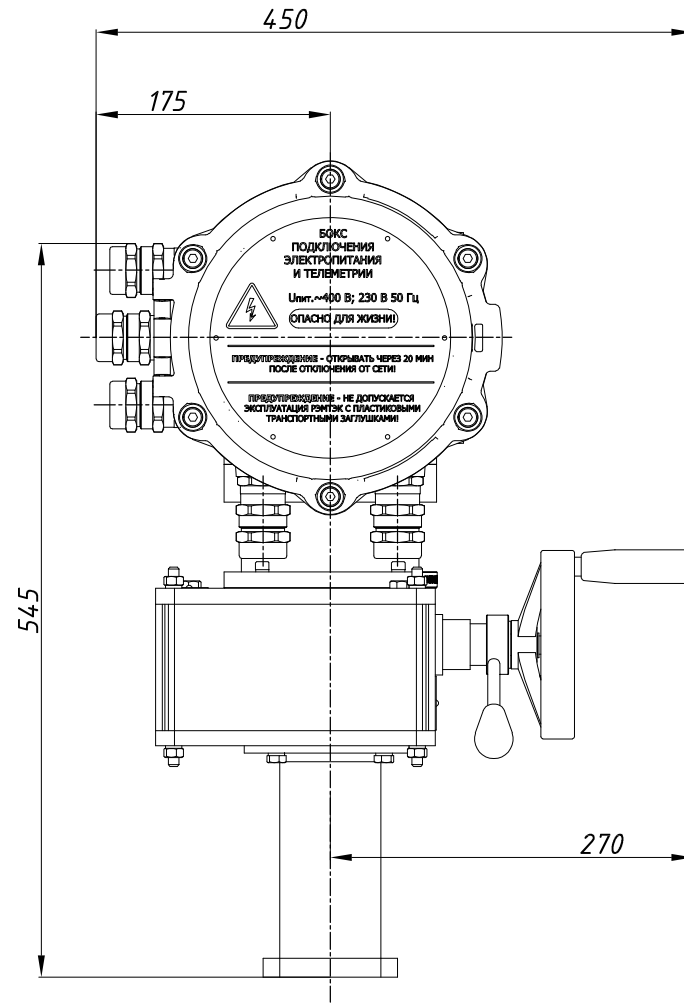

A →

Таблица 1

RЭМТЭК.М.120.70.ХХХ.8102.V.3
RЭМТЭК.М.150.100.ХХХ.8102.V.3

Размеры указаны в мм.

\* - размеры электропривода при открытой крышке бокса подключения.

\*\* - габаритный чертёж применим к электроприводам указанным в таблице 1.

Состав электропривода	Разраб.	Березенкова	01.09.2023	ОФТ.18.3132.00.00.00 ГЧ.07.024.16			
БМ.87	Пров.	Лугачев	01.09.2023				
ДСМ-104-0,37-0,5-2				RЭМТЭК.М.100.100.ХХХ.8102.V.3**			
РЦ-13-150(1)				Переходник	XXX	Лист	Листов
-				Тип присоединения	XXX		1
-							