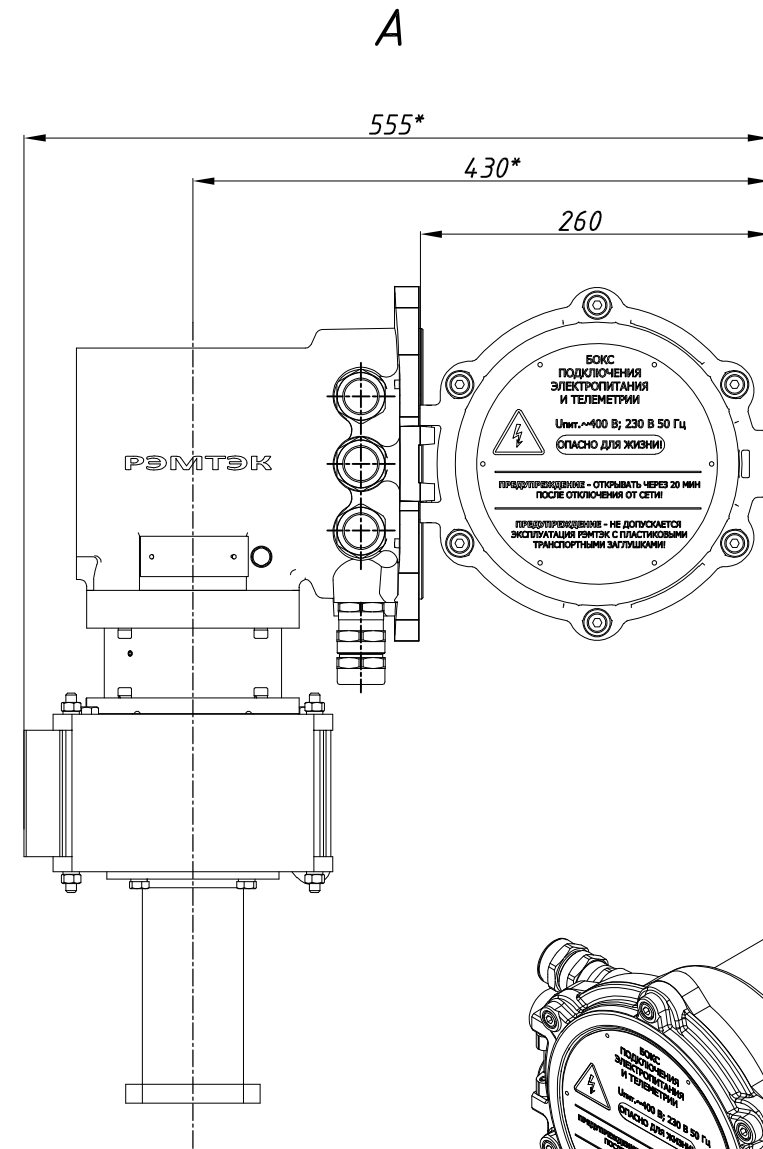

A →

Таблица 1

RЭМТЭК.М.120.70.ХХХ.8102.V.3
RЭМТЭК.М.150.100.ХХХ.8102.V.3

Размеры указаны в мм.

\* - размеры электропривода при открытой крышке бокса подключения.

\*\* - габаритный чертёж применим к электроприводам указанным в таблице 1.

Состав электропривода	Разраб.	Березенкова	01.09.2023	ОФТ.18.3132.00.00.00 ГЧ.07.024.16			
БМ.87	Пров.	Лугачев	01.09.2023				
ДСМ-104-0,37-0,5-2				RЭМТЭК.М.100.100.ХХХ.8102.V.3**			
РЦ-13-150(1)				Переходник	XXX	Лист	Листов
-				Тип присоединения	XXX		1
-							