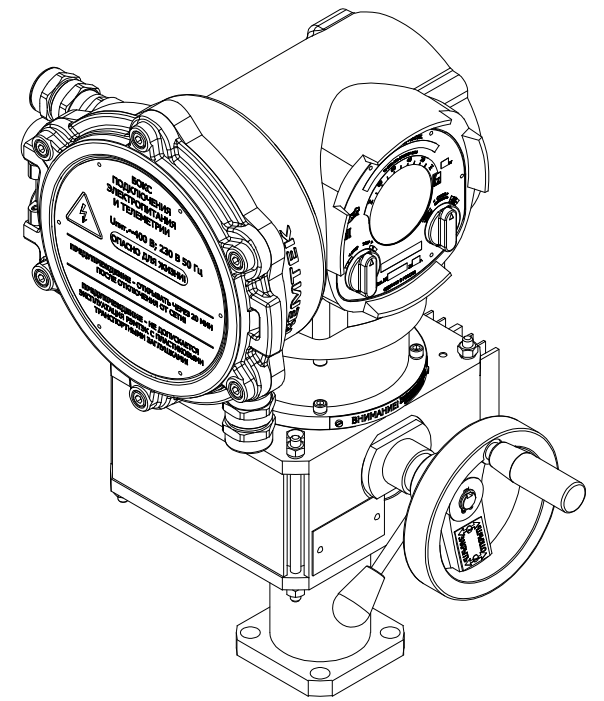

A →

Таблица 1

RЭМТЭК.М.120.70.ХХХ.8102.V.3
RЭМТЭК.М.150.100.ХХХ.8102.V.3

Размеры указаны в мм.

\* - размеры электропривода при открытой крышке бокса подключения.

\*\* - габаритный чертёж применим к электроприводам указанным в таблице 1.

Состав электропривода	Разраб.	Березенкова	01.09.2023	ОФТ.18.3132.00.00.00 ГЧ.07.024.16			
БМ.87	Пров.	Лугачев	01.09.2023				
ДСМ-104-0,37-0,5-2				RЭМТЭК.М.100.100.ХХХ.8102.V.3**			
РЦ-13-150(1)				Переходник	XXX	Лист	Листов
-				Тип присоединения	XXX		1
-							