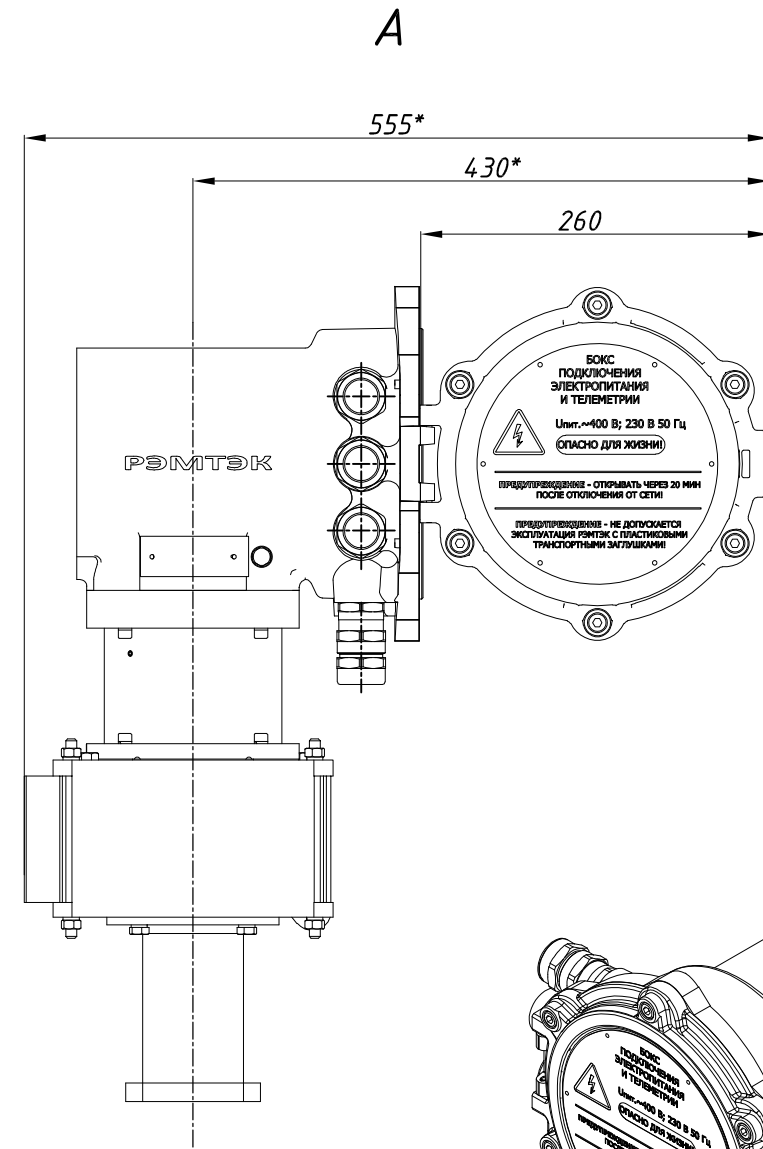

A →

Таблица 1

RЭМТЭК.М.120(150).50.XXX.8102.V.5
RЭМТЭК.М.150.50.XXX.8102.V.5

Размеры указаны в мм.

* - размеры электропривода при открытой крышке бокса подключения.

** - габаритный чертеж применим к электроприводам указанным в таблице 1.

Состав электропривода	Разраб.	Мартемьянова	22.11.2022	ОФТ.18.3132.00.00.00 ГЧ.07.023.21			
БМ.87	Пров.	Лугачев	22.11.2022				
ДСМ-104-2,20-1,5-2-2				RЭМТЭК.М.120.50.XXX.8102.V.5**			
РЦ-13-150(0)				Переходник	XXX	Лист	Листов
-				Тип присоединения	XXX		1
-							