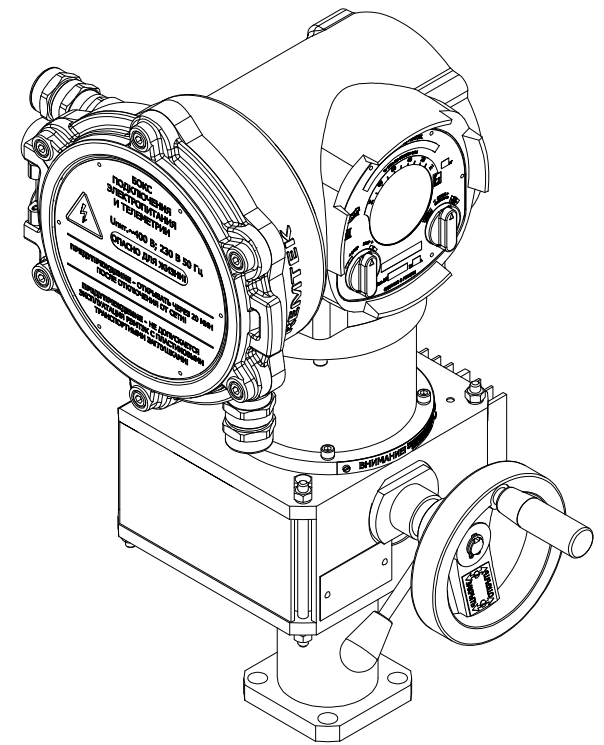

A →

Таблица 1

RЭМТЭК.М.120(150).50.XXX.8102.V.5
RЭМТЭК.М.150.50.XXX.8102.V.5

Размеры указаны в мм.

* - размеры электропривода при открытой крышке бокса подключения.

** - габаритный чертеж применим к электроприводам указанным в таблице 1.

Состав электропривода	Разраб.	Мартемьянова	22.11.2022	ОФТ.18.3132.00.00.00 ГЧ.07.023.21			
БМ.87	Пров.	Лугачев	22.11.2022				
ДСМ-104-2,20-1,5-2-2				RЭМТЭК.М.120.50.XXX.8102.V.5**			
РЦ-13-150(0)				Переходник	XXX	Лист	Листов
-				Тип присоединения	XXX		1
-							