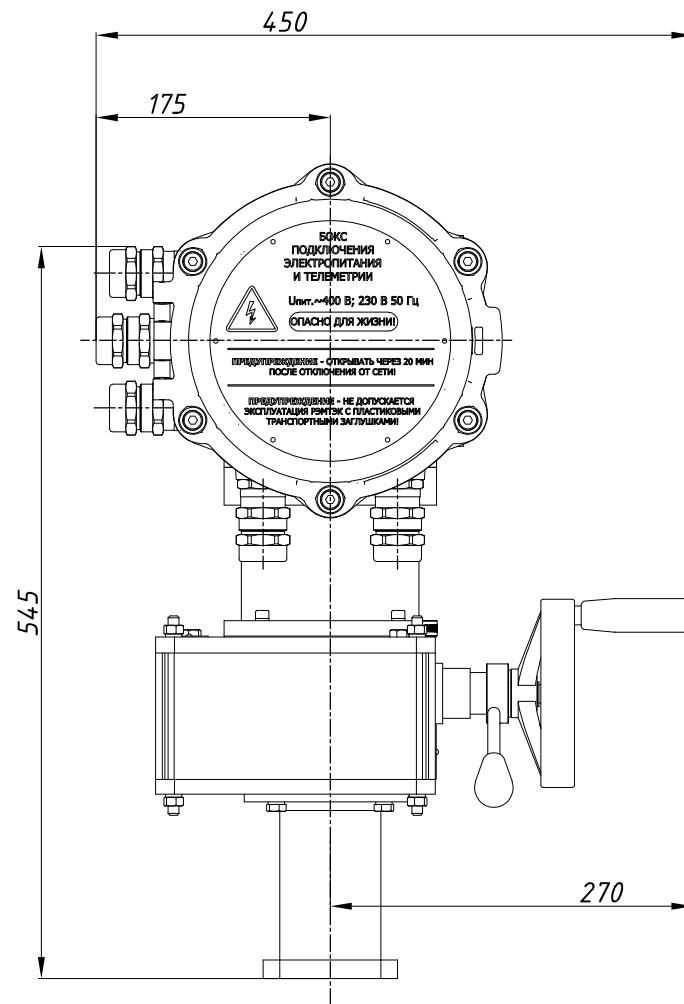

A →

Таблица 1

RЭМТЭК.М.120(150).50.XXX.8102.V.5
RЭМТЭК.М.150.50.XXX.8102.V.5

Размеры указаны в мм.

* - размеры электропривода при открытой крышке бокса подключения.

** - габаритный чертеж применим к электроприводам указанным в таблице 1.

Состав электропривода	Разраб.	Мартемьянова	22.11.2022	ОФТ.18.3132.00.00.00 ГЧ.07.023.21			
БМ.87	Пров.	Лугачев	22.11.2022				
ДСМ-104-2,20-1,5-2-2				RЭМТЭК.М.120.50.XXX.8102.V.5**			
РЦ-13-150(0)				Переходник	XXX	Лист	Листов
-				Тип присоединения	XXX		1
-							