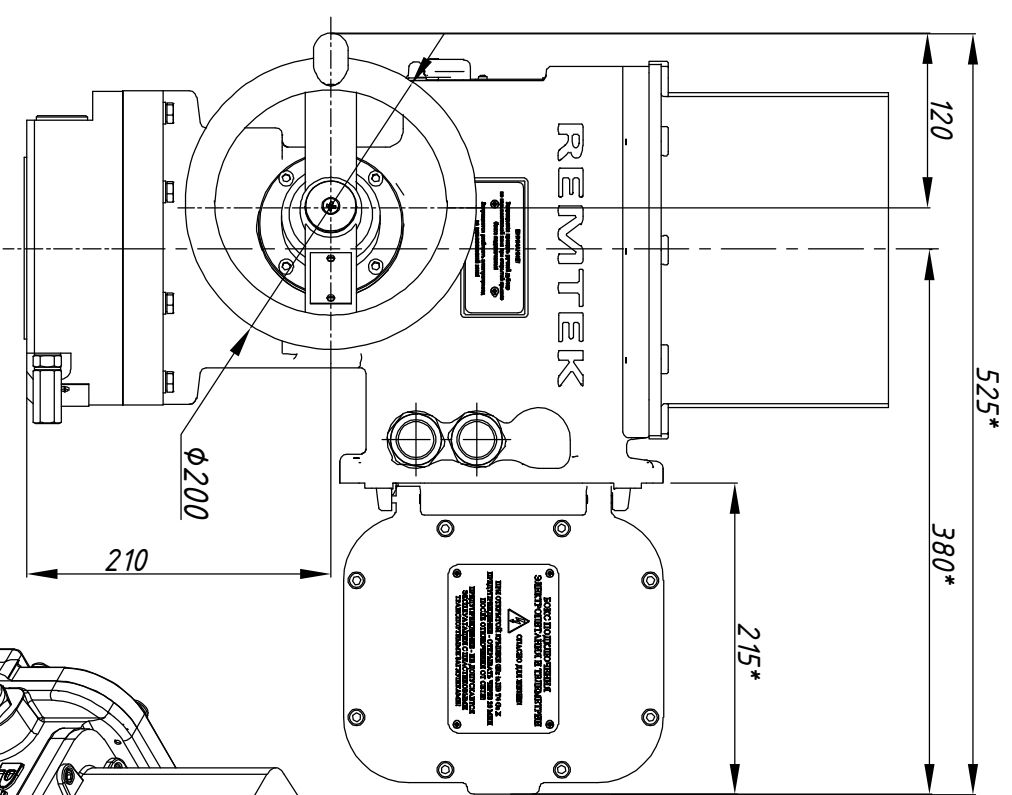

А с открытой крышкой

Размеры указаны в мм.
* - размеры электропровода при открытой крышке докса подключения.

Состав электропровода	Разраб.	Крылов	10.10.2023	ОФТ.18.2448.00.00.00	ГЧ.13.120.00
БМ.93	Проб.	Лягачев	10.10.2023	РэмТЭК.П.250.12.ХХХ.9300.В.Х.3.0М1	
СМ-П-17-250-М				Переходник	ХХХ
				Тип присоединения	ХХХ
				Лист	Листов
					1