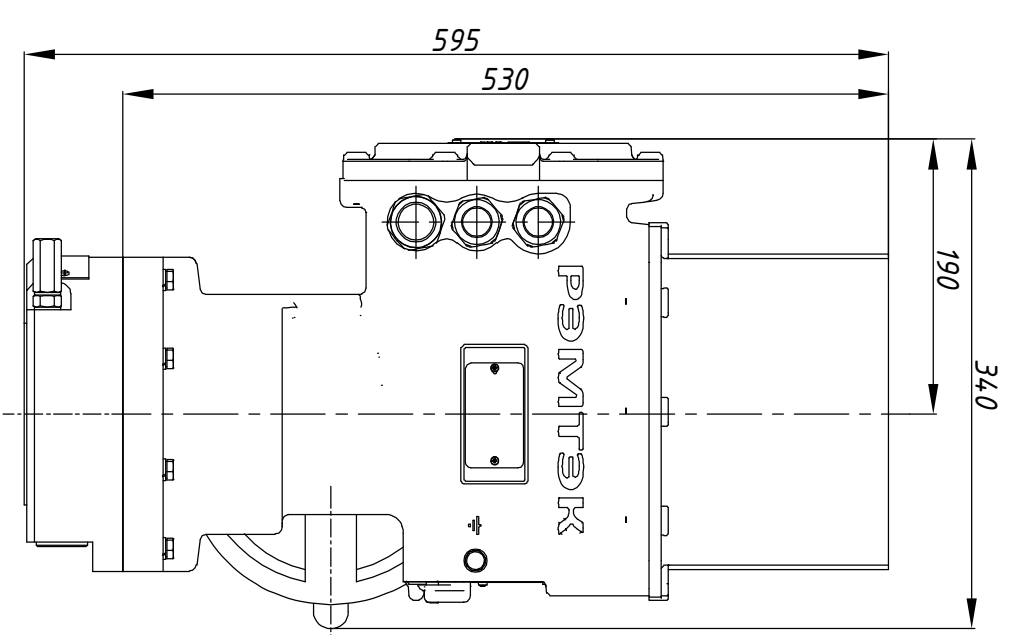

А с открытой крышкой

Размеры указаны в мм.
* - размеры электропровода при открытой крышке докса подключения.

Состав электропровода	Разраб.	Крылов	10.10.2023	ОФТ.18.2448.00.00.00	ГЧ.13.120.00
БМ.93	Проб.	Лягачев	10.10.2023	РэмТЭК.П.250.12.ХХХ.9300.В.Х.3.0М1	
СМ-П-17-250-М				Переходник	ХХХ
				Тип присоединения	ХХХ
				Лист	Листов
					1