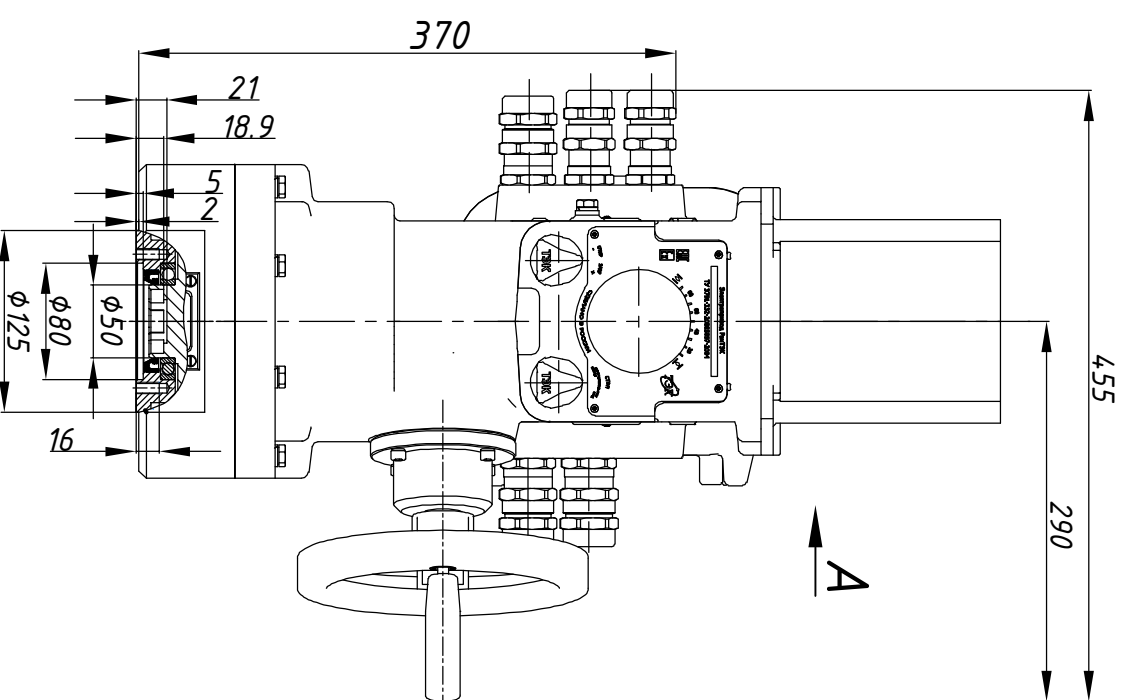

А с открытой крышкой

Размеры указаны в мм.
* - размеры электропровода при открытой крышке докса подключения.

Состав электропровода	Разраб.	Крылов	10.10.2023	ОФТ.18.2448.00.00.00	ГЧ.13.120.00
БМ.93	Проб.	Лягачев	10.10.2023	РэмТЭК.П.250.12.ХХХ.9300.В.Х.3.0М1	
СМ-П-17-250-М				Переходник	ХХХ
				Тип присоединения	ХХХ
				Лист	Листов
					1