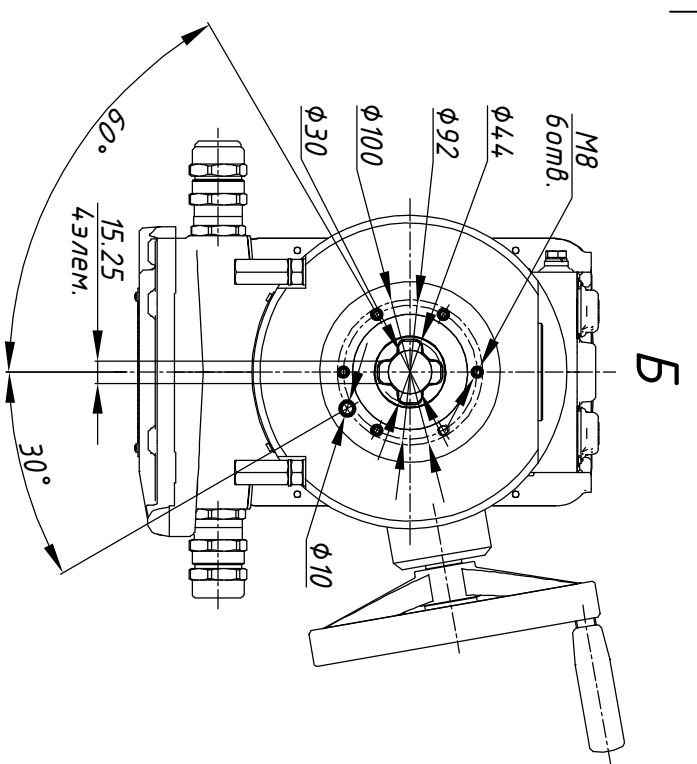

А с открытой крышкой

Размеры указаны в мм.
* - размеры электропровода при открытой крышке докса подключения.

Состав электропровода	Разраб.	Крылов	10.10.2023	ОФТ.18.2448.00.00.00	ГЧ.13.120.00
БМ.93	Проб.	Лягачев	10.10.2023	РэмТЭК.П.250.12.ХХХ.9300.В.Х.3.0М1	
СМ-П-17-250-М				Переходник	ХХХ
				Тип присоединения	ХХХ
				Лист	Листов
					1