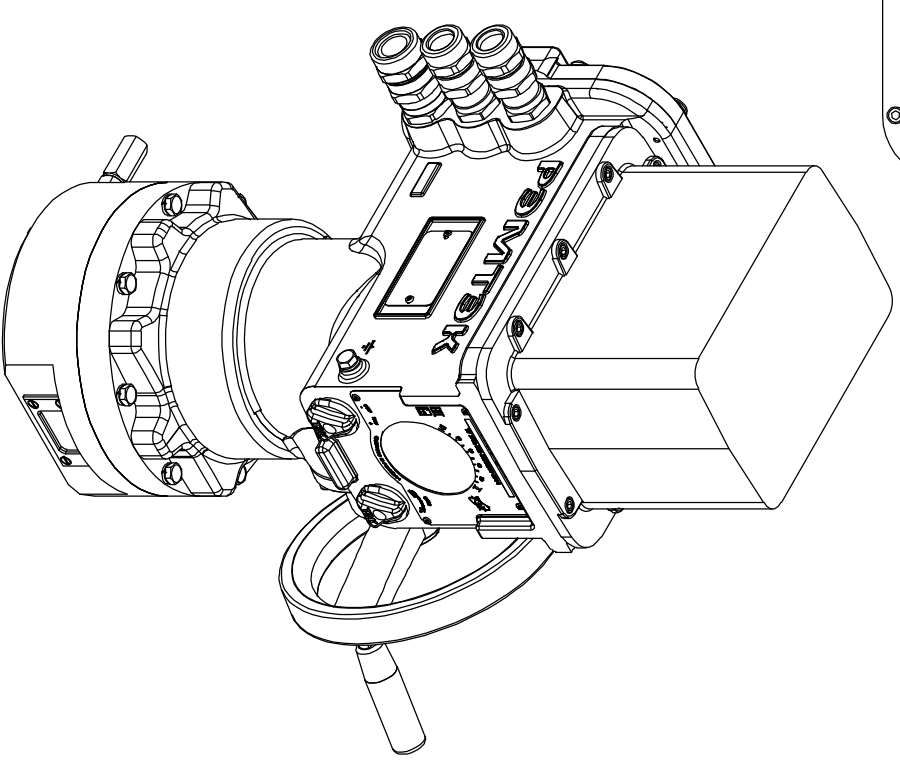

А с открытой крышкой

Размеры указаны в мм.
* - размеры электропровода при открытой крышке докса подключения.

Состав электропровода	Разраб.	Крылов	10.10.2023	ОФТ.18.2448.00.00.00	ГЧ.13.120.00
БМ.93	Проб.	Лягачев	10.10.2023	РэмТЭК.П.250.12.ХХХ.9300.В.Х.3.0М1	
СМ-П-17-250-М				Переходник	ХХХ
				Тип присоединения	ХХХ
				Лист	Листов
					1