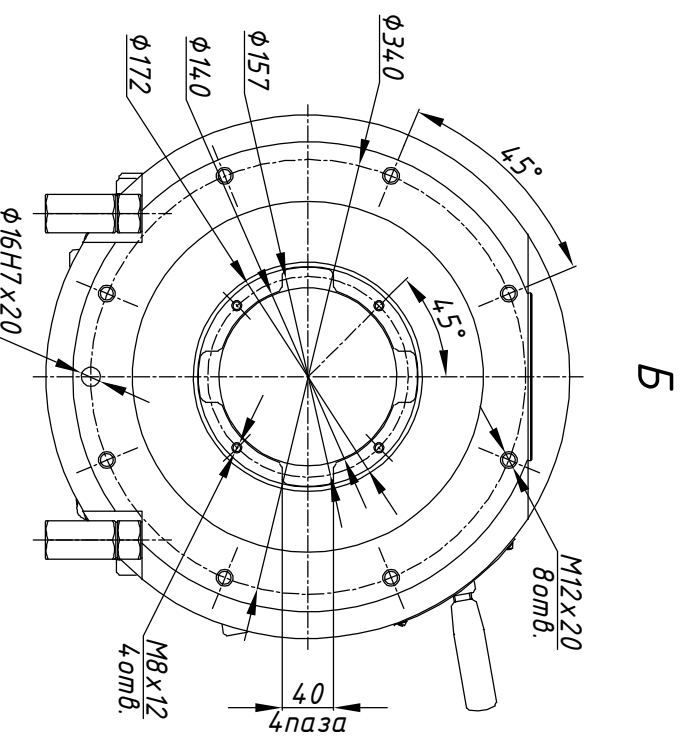

А
с открытой крышкой

Размеры указаны в мм.
* - размеры электропровода при открытой крышке блока подключения.

Состав электропровода	Разраб.	Крылов	27.09.2023	ООО НПП "ЭК"	РэмТЭК.Л.8500.12(16;20;24;30;60).9300.V.3
БМ.93	Проб.	Лягачев	27.09.2023		
СМ-П-901-8500				Переходник	XXX
				Тип присоединения	XXX
				Лист	Листов
					1