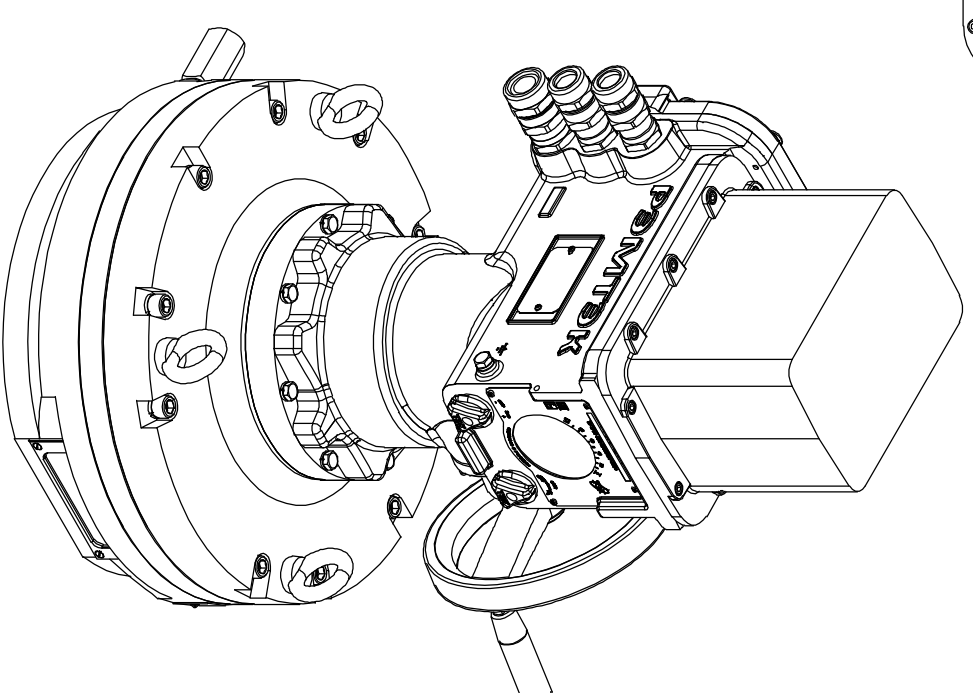

А
с открытой крышкой

Размеры указаны в мм.
* - размеры электропровода при открытой крышке блока подключения.

Состав электропровода	Разраб.	Крылов	27.09.2023	ООО НПП "ЭК"	РэмТЭК.Л.8500.12(16;20;24;30;60).9300.V.3
БМ.93	Проб.	Лягачев	27.09.2023		
СМ-П-901-8500				Переходник	XXX
				Тип присоединения	XXX
				Лист	Листов
					1