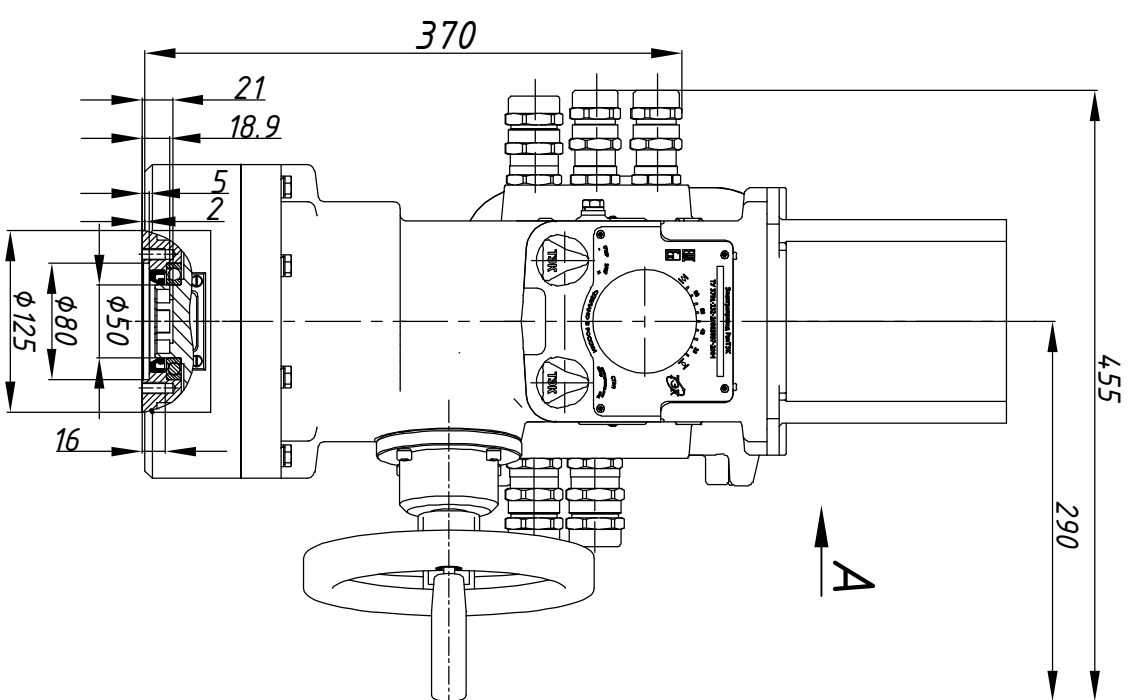

А с открытой крышкой

Размеры указаны в мм.
* - размеры электропровода при открытой крышке докса подключения.

Состав электропровода	Разраб.	Крылов	03.10.2023	ОФТ.18.2448.00.00.00	ГЧ.13.089.00
БМ.93	Проб.	Лягачев	03.10.2023	РэмТЭК.П.250.12.ХХХ.9300.V.5	
СМ-П-17-250				Переходник	ХХХ
				Тип присоединения	ХХХ
				Лист	Листов
					1