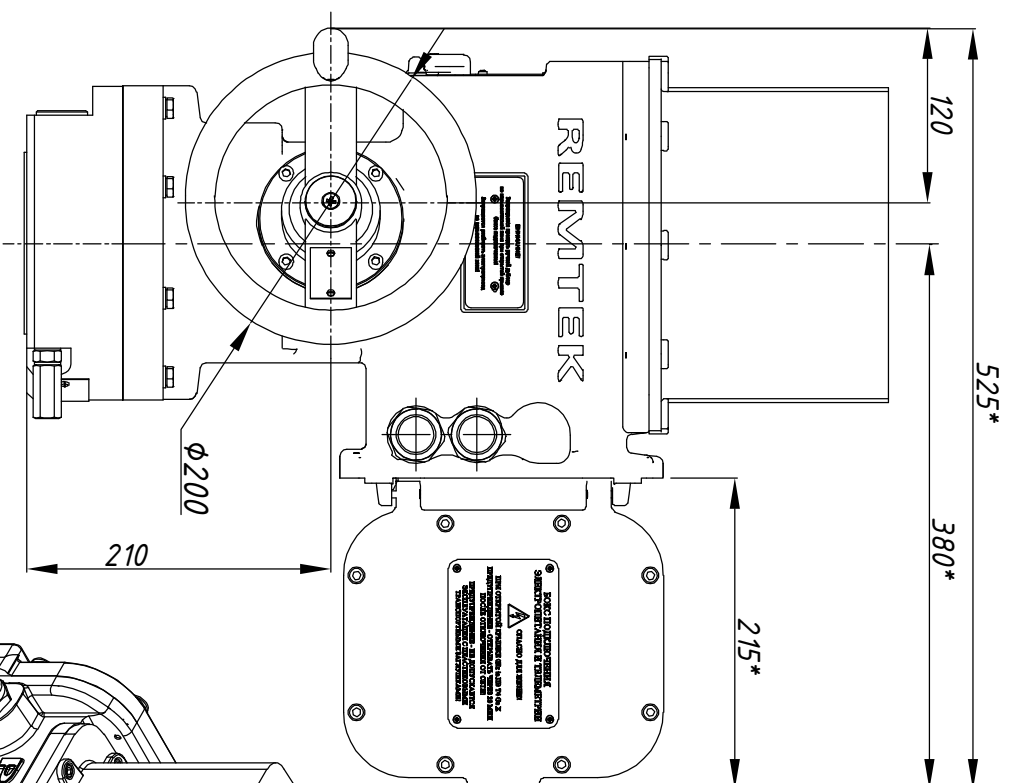

А с открытой крышкой

Размеры указаны в мм.
* - размеры электропровода при открытой крышке докса подключения.

Состав электропровода	Разраб.	Крылов	03.10.2023	ОФТ.18.2448.00.00.00	ГЧ.13.089.00
БМ.93	Проб.	Лягачев	03.10.2023	РэмТЭК.П.250.12.ХХХ.9300.V.5	
СМ-П-17-250				Переходник	ХХХ
				Тип присоединения	ХХХ
				Лист	Листов
					1