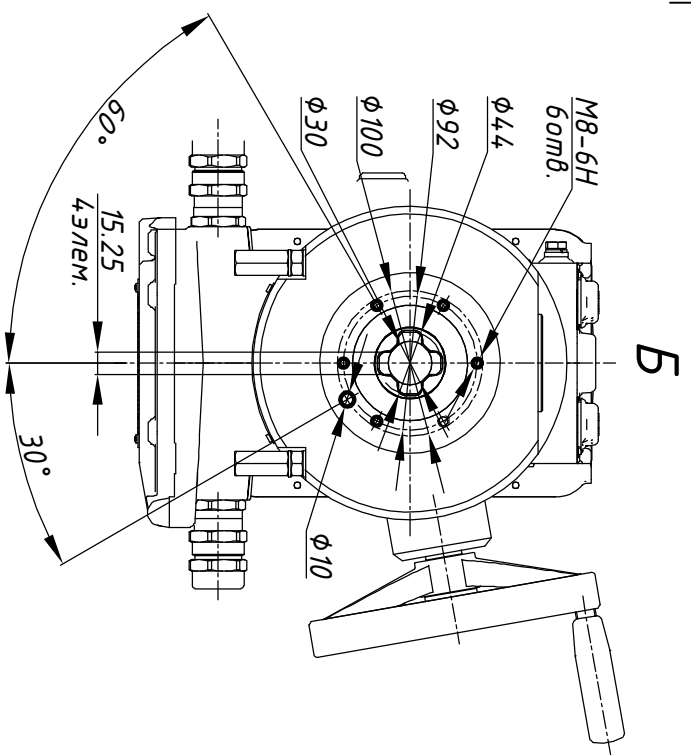

А с открытой крышкой

Размеры указаны в мм.
* - размеры электропровода при открытой крышке докса подключения.

Состав электропровода	Разраб.	Крылов	03.10.2023	ОФТ.18.2448.00.00.00	ГЧ.13.089.00
БМ.93	Проб.	Лягачев	03.10.2023	РэмТЭК.П.250.12.ХХХ.9300.V.5	
СМ-П-17-250				Переходник	ХХХ
				Тип присоединения	ХХХ
				Лист	Листов
					1