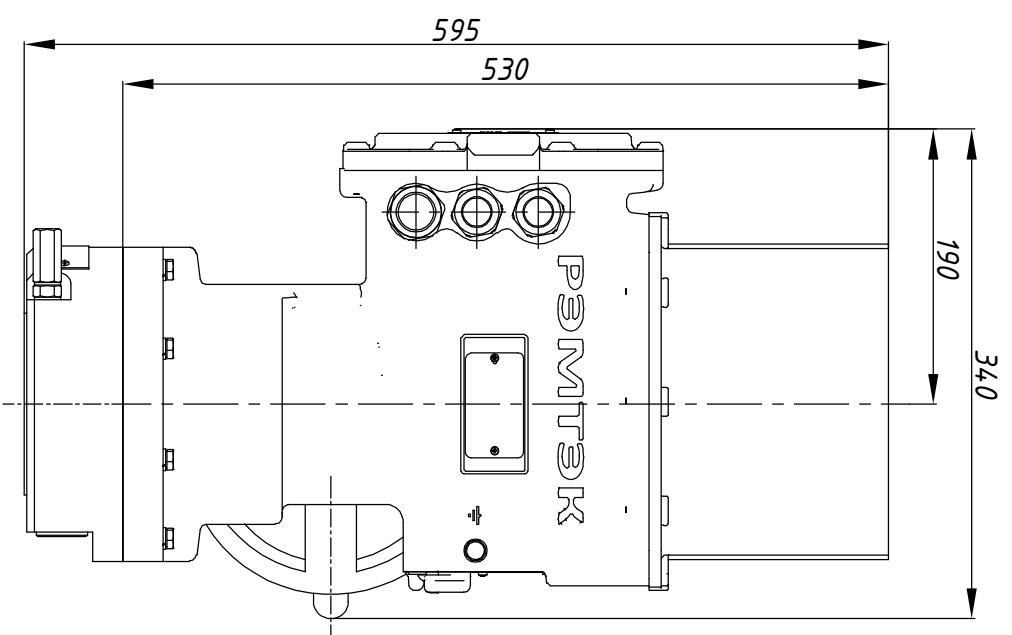

А с открытой крышкой

Размеры указаны в мм.
* - размеры электропровода при открытой крышке докса подключения.

Состав электропровода	Разраб.	Крылов	03.10.2023	ОФТ.18.2448.00.00.00	ГЧ.13.089.00
БМ.93	Проб.	Лягачев	03.10.2023	РэмТЭК.П.250.12.ХХХ.9300.V.5	
СМ-П-17-250				Переходник	ХХХ
				Тип присоединения	ХХХ
				Лист	Листов
					1