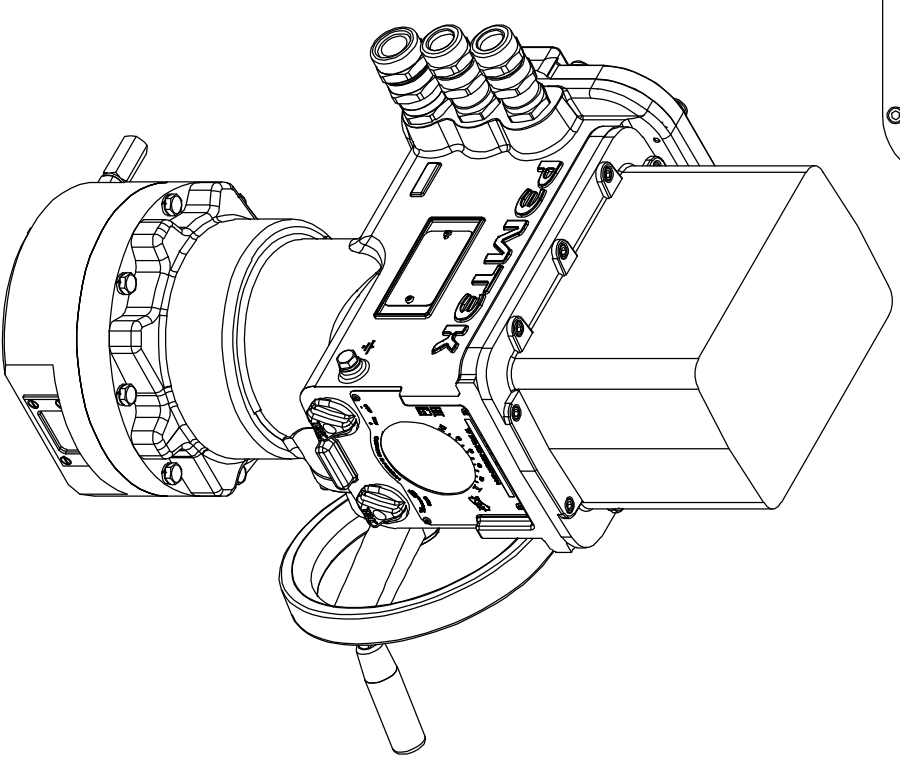

А с открытой крышкой

Размеры указаны в мм.
* - размеры электропровода при открытой крышке докса подключения.

Состав электропровода	Разраб.	Крылов	03.10.2023	ОФТ.18.2448.00.00.00	ГЧ.13.089.00
БМ.93	Проб.	Лягачев	03.10.2023	РэмТЭК.П.250.12.ХХХ.9300.V.5	
СМ-П-17-250				Переходник	ХХХ
				Тип присоединения	ХХХ
				Лист	Листов
					1