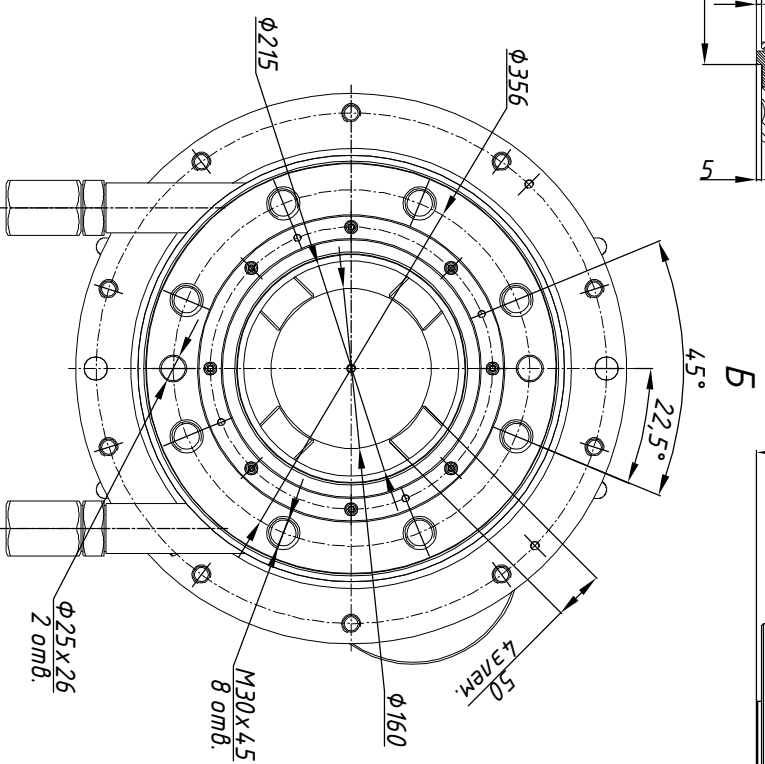

с открытой крышкой
А

Размеры указаны в мм.
* - размеры электропровода при открытой крышке доса подключения.
** - габаритный чертеж применим к электропроводам указанным в таблице.

Таблица

РЭМТЭК.П.24.000.12.ХХХ.9200/И.У.ХХ.З
РЭМТЭК.П.24.000.60.ХХХ.9200/И.У.ХХ.5

Состав электропровода	Разраб.	Крылов	12.09.2023	ОФТ.18.2448.00.00.00	ГЧ.12.116.00.И
БМ.92	Проб.	Лягачев	12.09.2023		
СМ-П-1583-24000					РЭМТЭК.П.24000.18.ХХХ.9200/И.У.ХХ.З**
МИ-БМ					Переодник
					Тип присоединения
					XXX
					Лист
					Листов
					1