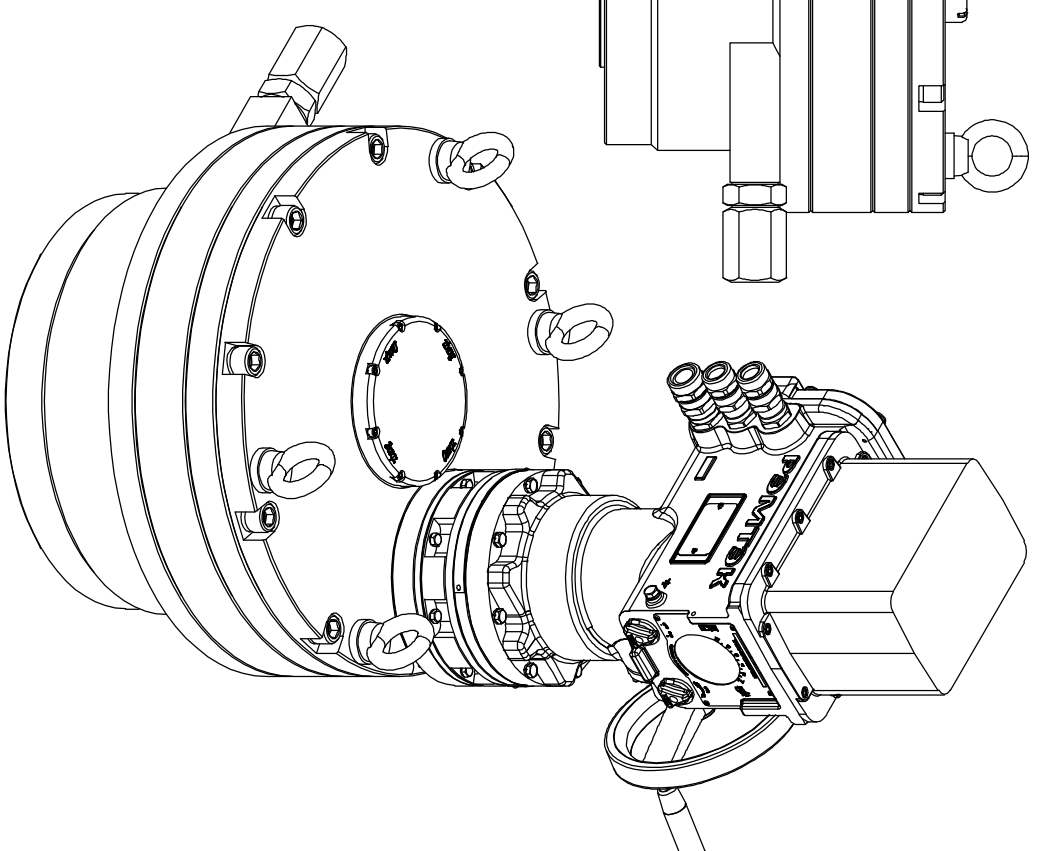

с открытой крышкой
А

Размеры указаны в мм.
* - размеры электропровода при открытой крышке доса подключения.
** - габаритный чертеж применим к электропроводам указанным в таблице.

Таблица

РЭМТЭК.П.24.000.12.ХХХ.9200/И.У.ХХ.З
РЭМТЭК.П.24.000.60.ХХХ.9200/И.У.ХХ.5

Состав электропровода	Разраб.	Крылов	12.09.2023	ОФТ.18.2448.00.00.00	ГЧ.12.116.00.И
БМ.92	Проб.	Лягачев	12.09.2023		
СМ-П-1583-24000					РЭМТЭК.П.24000.18.ХХХ.9200/И.У.ХХ.З**
МИ-БМ					Переодник
					Тип присоединения
					XXX
					Лист
					Листов
					1