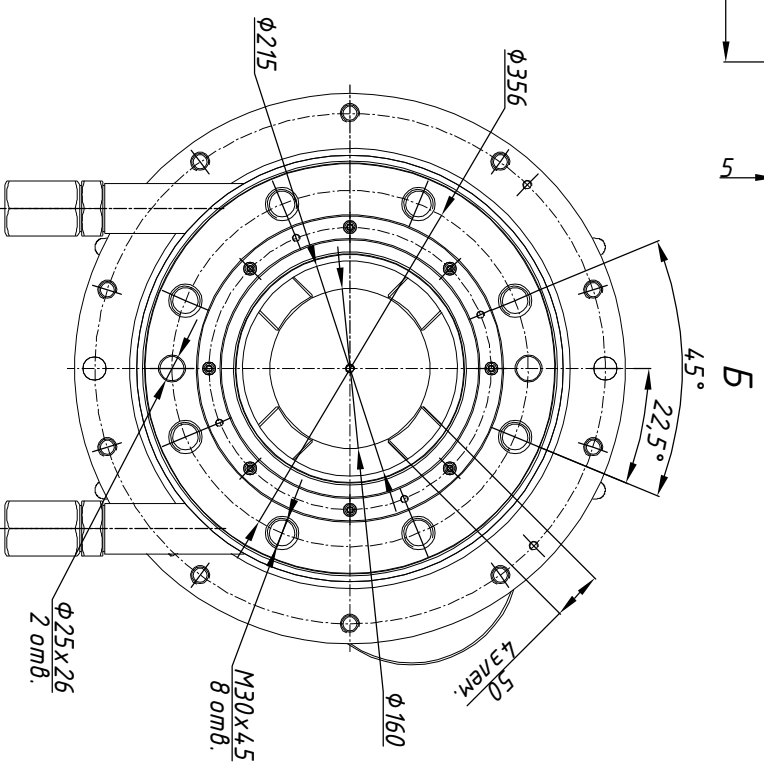

А
с открытой крышкой

Размеры указаны в мм.
* - размеры электропровода при открытой крышке доса подключения.
** - габаритный чертеж применим к электропроводам указанным в таблице.

Таблица

РЭМТЭК.П.24.000.12.ХХХ.9200.У.ХХ.З
РЭМТЭК.П.24.000.60.ХХХ.9200.У.ХХ.5

Состав электропровода	Разраб.	Крылов	12.09.2023	ОФТ.18.2448.00.00.00 ГЧ.12.116.00
БМ.92	Проб.	Легчев	12.09.2023	
СМ-П-1583-24000				РЭМТЭК.П.24000.18.ХХХ.9200.У.ХХ.З**
				Переходник
				Тип присоединения
				XXX
				XXX
				Лист
				Листов
				1