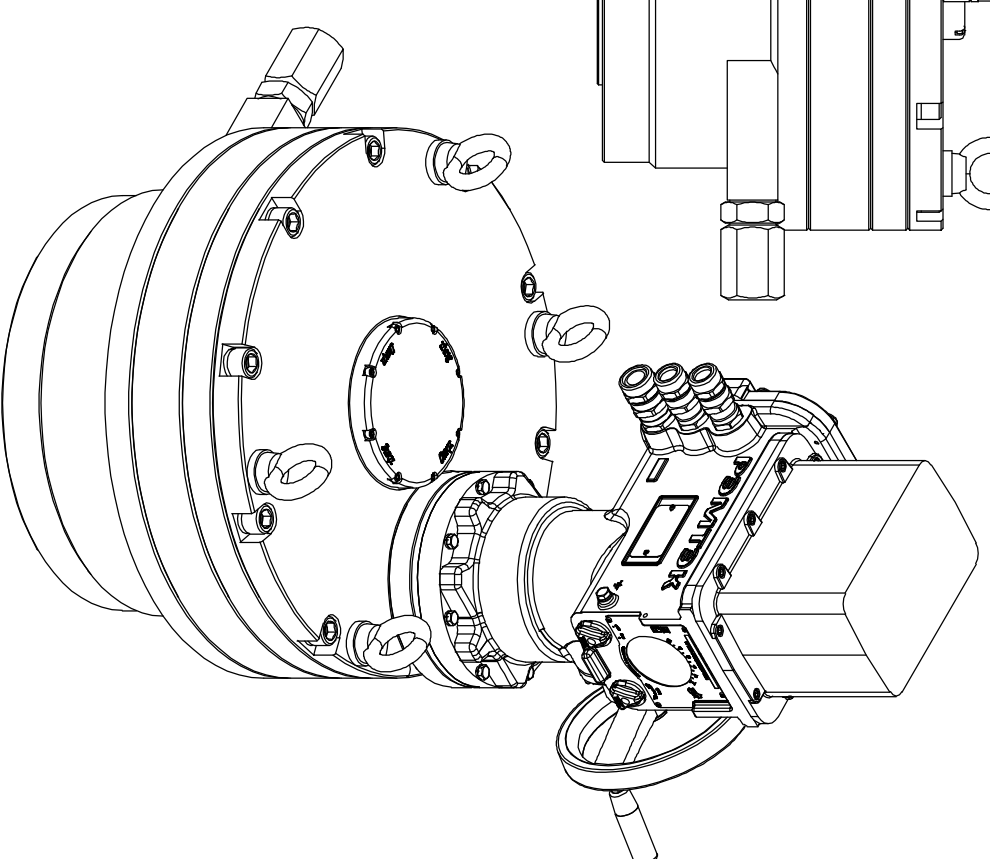

А
с открытой крышкой

Размеры указаны в мм.
* - размеры электропровода при открытой крышке доса подключения.
** - габаритный чертеж применим к электропроводам указанным в таблице.

Таблица

РЭМТЭК.П.24.000.12.ХХХ.9200.У.ХХ.З
РЭМТЭК.П.24.000.60.ХХХ.9200.У.ХХ.5

Состав электропровода	Разраб.	Крылов	12.09.2023	ОФТ.18.2448.00.00.00 ГЧ.12.116.00
БМ.92	Проб.	Легчев	12.09.2023	
СМ-П-1583-24000				РЭМТЭК.П.24000.18.ХХХ.9200.У.ХХ.З**
				Переходник
				Тип присоединения
				XXX
				XXX
				Лист
				Листов
				1