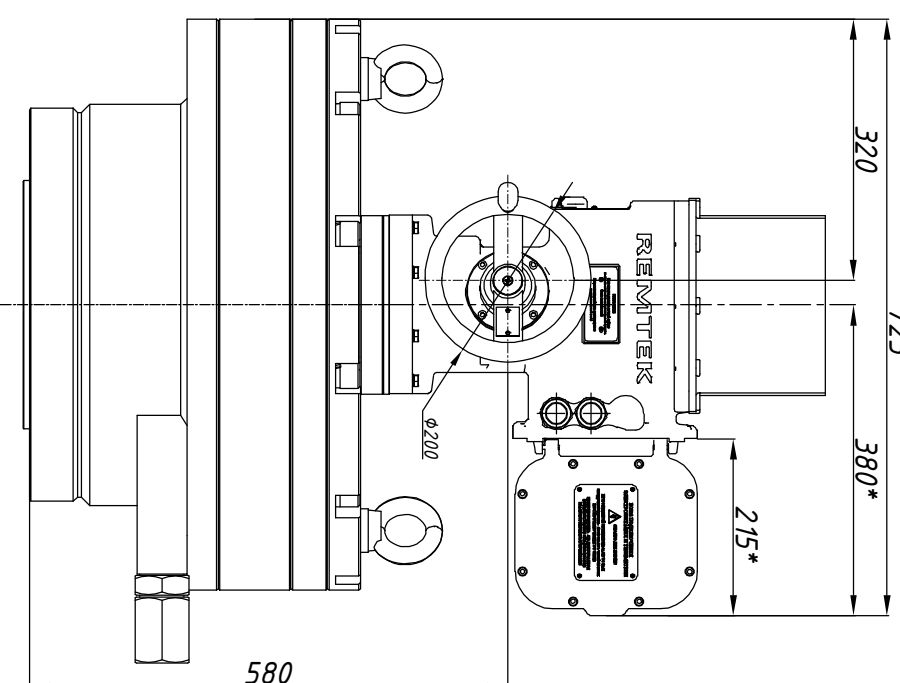

А  
с открытой крышкой

Размеры указаны в мм.  
\* - размеры электропровода при открытой крышке бокса подключения.

Состав электропровода	Разраб.	Крылов	13.10.2023	ОФТ.18.2448.00.00.00 ГЧ.12.094.00	РэмТЭК.Л.63000.30(36;42).XXX.9200.1.3
БМ.92	Проб.	Лягачев	13.10.2023		
СМ-П-3079-63000				Переходник	XXX
				Тип присоединения	XXX
				Лист	Листов
					1