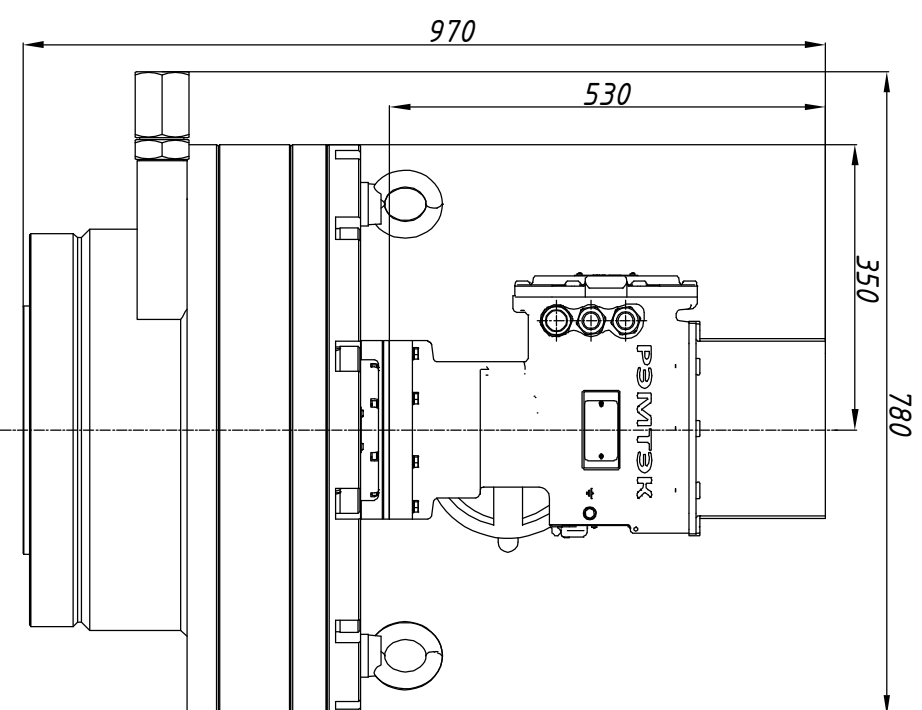

А  
с открытой крышкой

Размеры указаны в мм.  
\* - размеры электропровода при открытой крышке бокса подключения.

Состав электропровода	Разраб.	Крылов	13.10.2023	ОФТ.18.2448.00.00.00 ГЧ.12.094.00	РэмТЭК.Л.63000.30(36;42).XXX.9200.1.3
БМ.92	Проб.	Лягачев	13.10.2023		
СМ-П-3079-63000				Переходник	XXX
				Тип присоединения	XXX
				Лист	Листов
					1