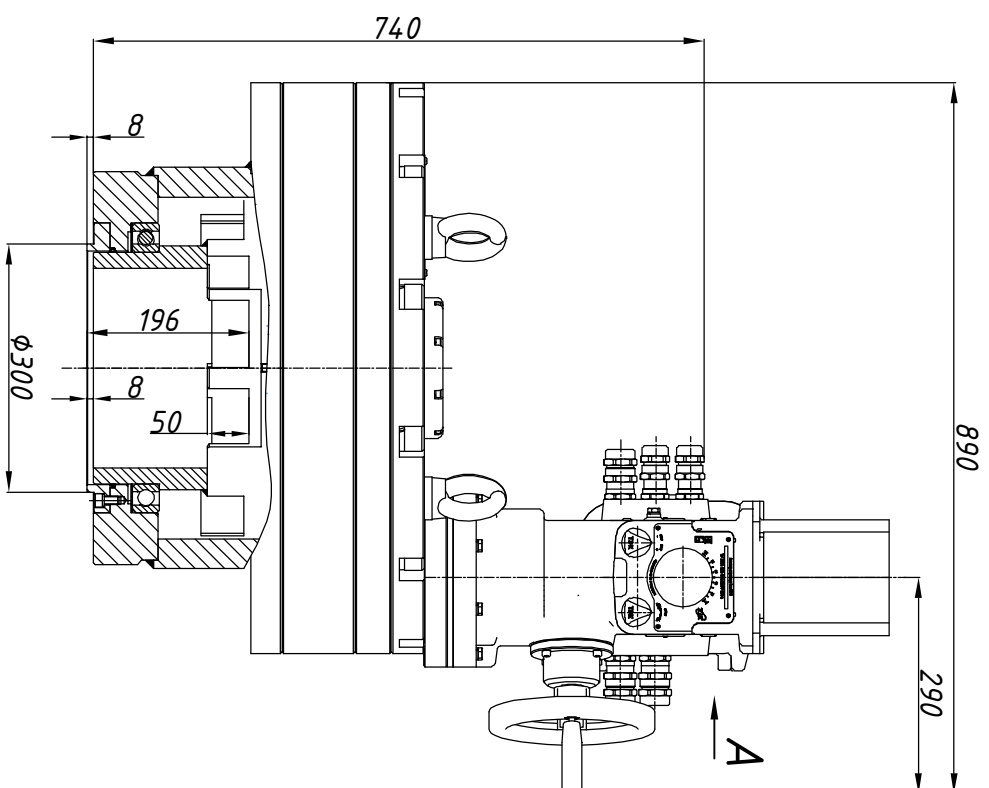

А  
с открытой крышкой

Размеры указаны в мм.  
\* - размеры электропровода при открытой крышке бокса подключения.

Состав электропровода	Разраб.	Крылов	13.10.2023	ОФТ.18.2448.00.00.00 ГЧ.12.094.00	РэмТЭК.Л.63000.30(36;42).XXX.9200.1.3
БМ.92	Проб.	Лягачев	13.10.2023		
СМ-П-3079-63000				Переходник	XXX
				Тип присоединения	XXX
				Лист	Листов
					1