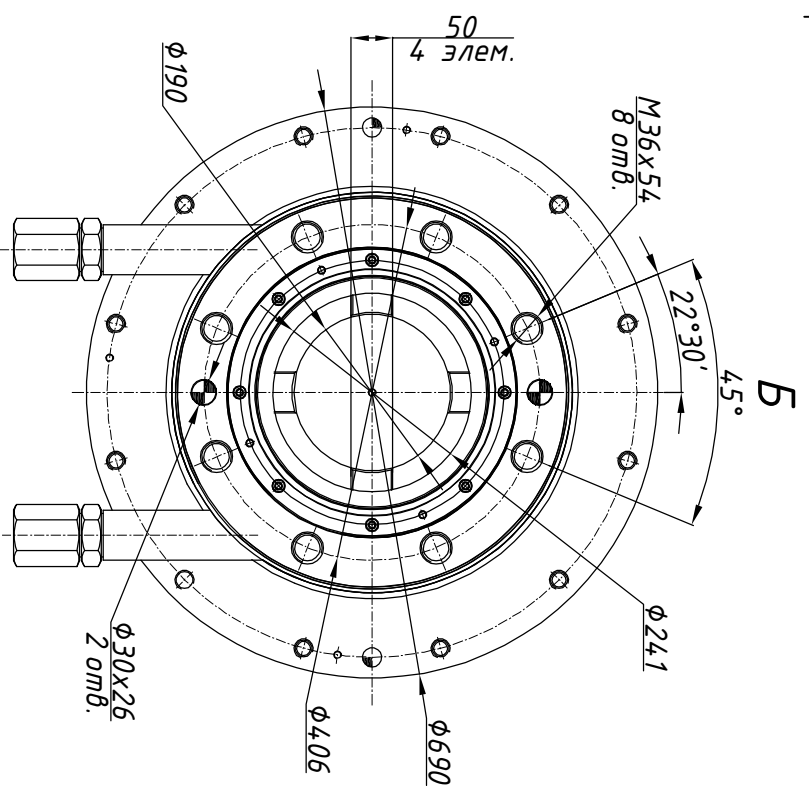

А  
с открытой крышкой

Размеры указаны в мм.  
\* - размеры электропровода при открытой крышке бокса подключения.

Состав электропровода	Разраб.	Крылов	13.10.2023	ОФТ.18.2448.00.00.00 ГЧ.12.094.00	РэмТЭК.Л.63000.30(36;42).XXX.9200.1.3
БМ.92	Проб.	Лягачев	13.10.2023		
СМ-П-3079-63000				Переходник	XXX
				Тип присоединения	XXX
				Лист	Листов
					1