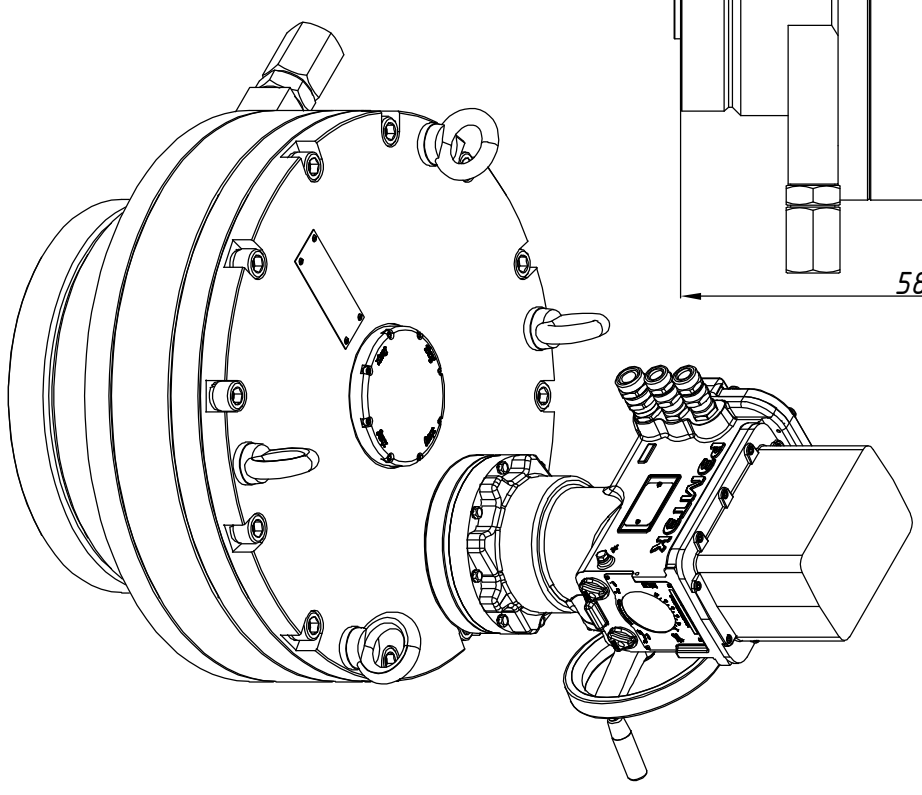

А  
с открытой крышкой

Размеры указаны в мм.  
\* - размеры электропровода при открытой крышке бокса подключения.

Состав электропровода	Разраб.	Крылов	13.10.2023	ОФТ.18.2448.00.00.00 ГЧ.12.094.00	РэмТЭК.Л.63000.30(36;42).XXX.9200.1.3
БМ.92	Проб.	Лягачев	13.10.2023		
СМ-П-3079-63000				Переходник	XXX
				Тип присоединения	XXX
				Лист	Листов
					1