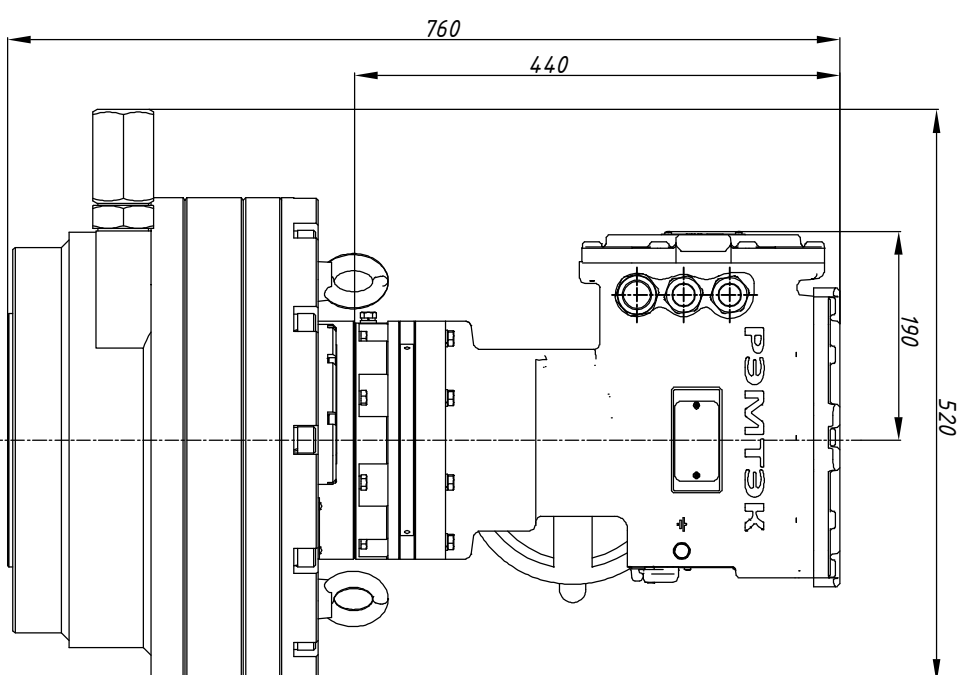

А
с открытой крышкой

Размеры указаны в мм.
* - размеры электропровода при открытой крышке докса подключения.

Состав электропровода	Разраб.	Крылов	29.09.2023	ОФТ.18.2448.00.00.00 ГЧ.10.100.00.И
БМ.90	Проб.	Лягачев	29.09.2023	
СМ-П-900-16000				РэмТЭК.П.16000.18.ХХХ.9000/И.У.2
МИ-БМ				Переходник
				Тип присоединения
				XXX
				Лист
				Листов
				1