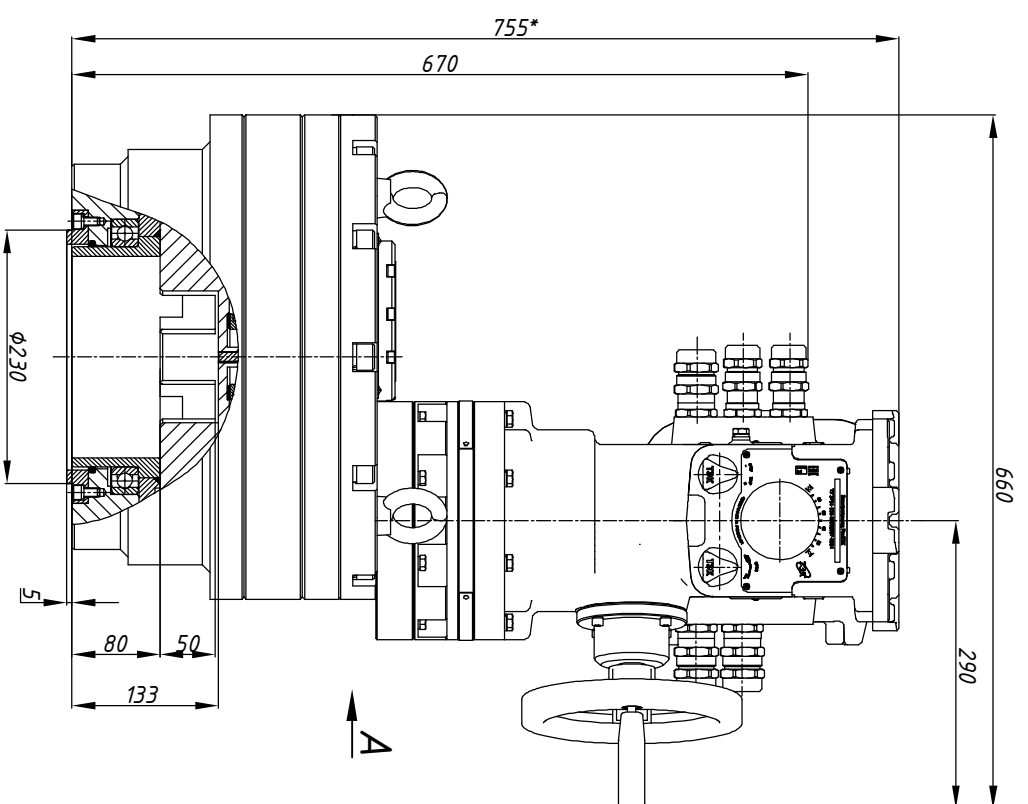

А
с открытой крышкой

Размеры указаны в мм.
* - размеры электропровода при открытой крышке докса подключения.

Состав электропровода	Разраб.	Крылов	29.09.2023	ОФТ.18.2448.00.00.00 ГЧ.10.100.00.И
БМ.90	Проб.	Лягачев	29.09.2023	
СМ-П-900-16000				РэмТЭК.П.16000.18.ХХХ.9000/И.У.2
МИ-БМ				Переходник
				Тип присоединения
				XXX
				Лист
				Листов
				1