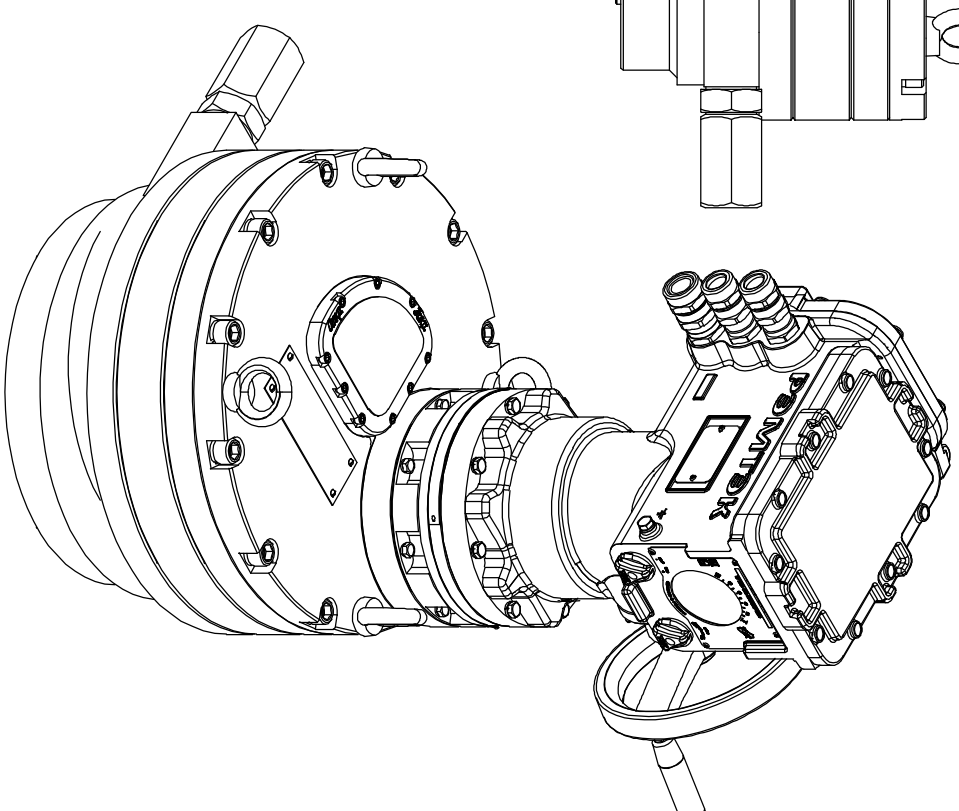

А
с открытой крышкой

Размеры указаны в мм.
* - размеры электропровода при открытой крышке докса подключения.

Состав электропровода	Разраб.	Крылов	29.09.2023	ОФТ.18.2448.00.00.00 ГЧ.10.100.00.И
БМ.90	Проб.	Лягачев	29.09.2023	
СМ-П-900-16000				РэмТЭК.П.16000.18.ХХХ.9000/И.У.2
МИ-БМ				Переходник
				Тип присоединения
				XXX
				Лист
				Листов
				1