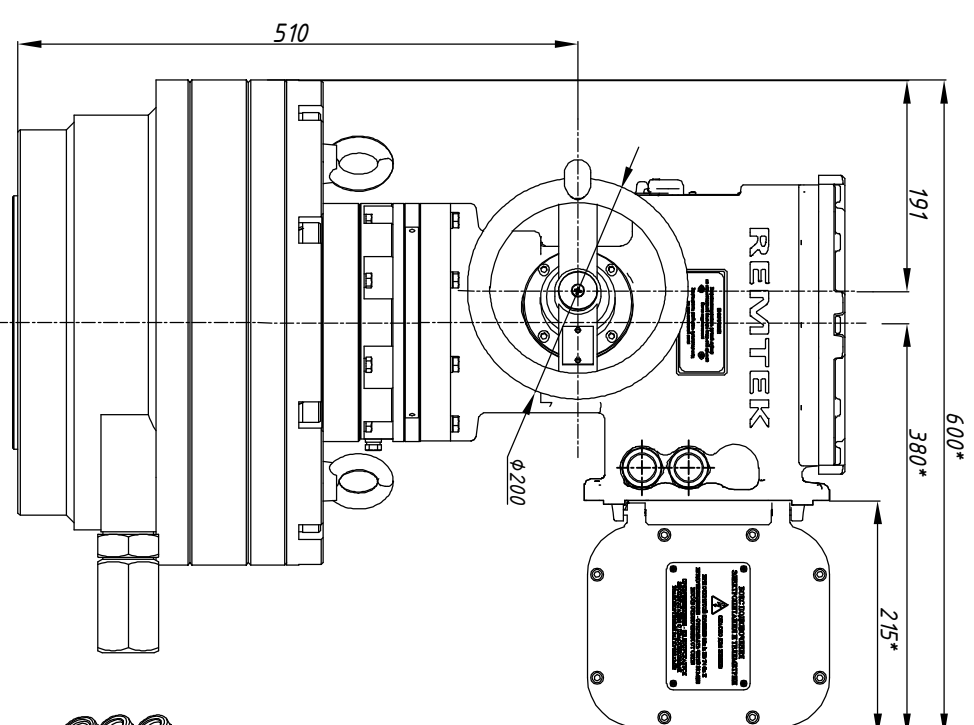

А
с открытой крышкой

Размеры указаны в мм.
* - размеры электропровода при открытой крышке докса подключения.

Состав электропровода	Разраб.	Крылов	29.09.2023	ОФТ.18.2448.00.00.00 ГЧ.10.100.00.И
БМ.90	Проб.	Лягачев	29.09.2023	
СМ-П-900-16000				РэмТЭК.П.16000.18.ХХХ.9000/И.У.2
МИ-БМ				Переходник
				Тип присоединения
				XXX
				Лист
				Листов
				1