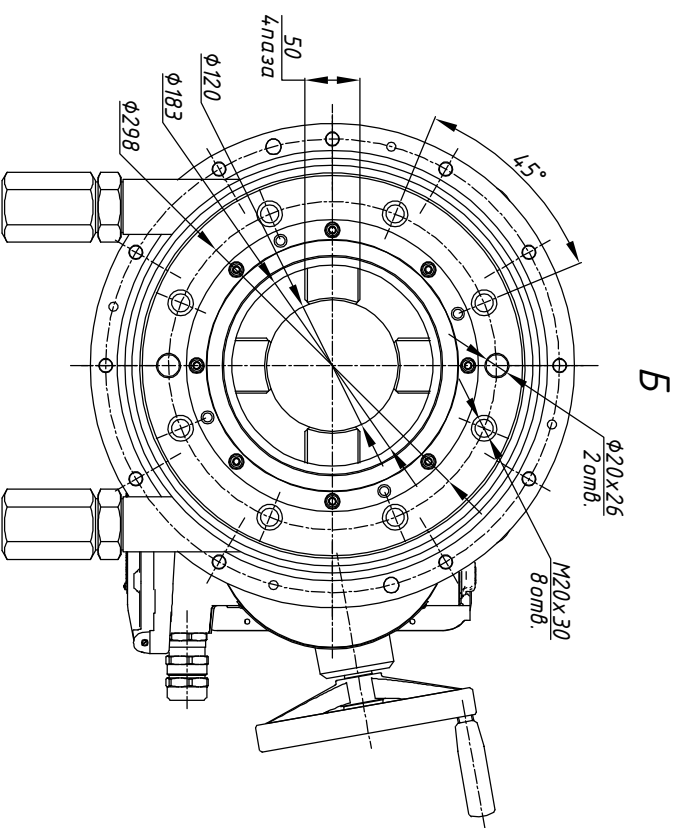

А
с открытой крышкой

Размеры указаны в мм.
* - размеры электропровода при открытой крышке докса подключения.

Состав электропровода	Разраб.	Крылов	29.09.2023	ОФТ.18.2448.00.00.00 ГЧ.10.100.00.И
БМ.90	Проб.	Лягачев	29.09.2023	
СМ-П-900-16000				РэмТЭК.П.16000.18.ХХХ.9000/И.У.2
МИ-БМ				Переходник
				Тип присоединения
				XXX
				Лист
				Листов
				1