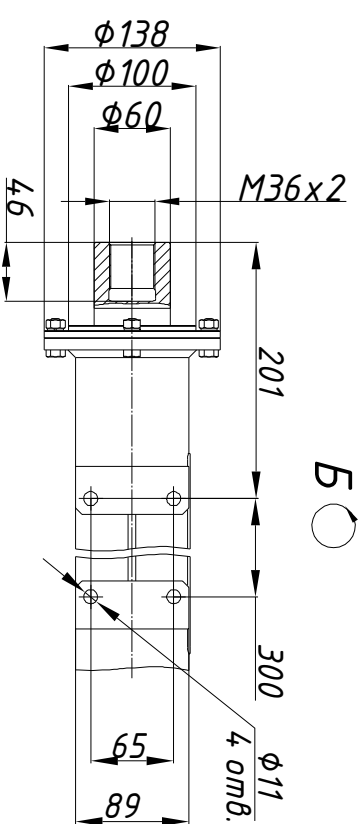

А  
с открытой крышкой

Размеры указаны в мм.  
\* - размеры электропровода при открытой крышке бокса подключения.

Состав электропровода	Разраб. Пров.	Крылов Ливачев	20.09.2023	20.09.2023	ОФТ.18.2448.00.00.00 ГЧ.10.074.00.И
БМ.90					
СМ-Л-18-320-0-Л					РэмТЭК.Л.7000.10.320.9000/И.V.2
МИ-БМ					Переодник ХХХ
					Хог 320
					Лист Листов
					1