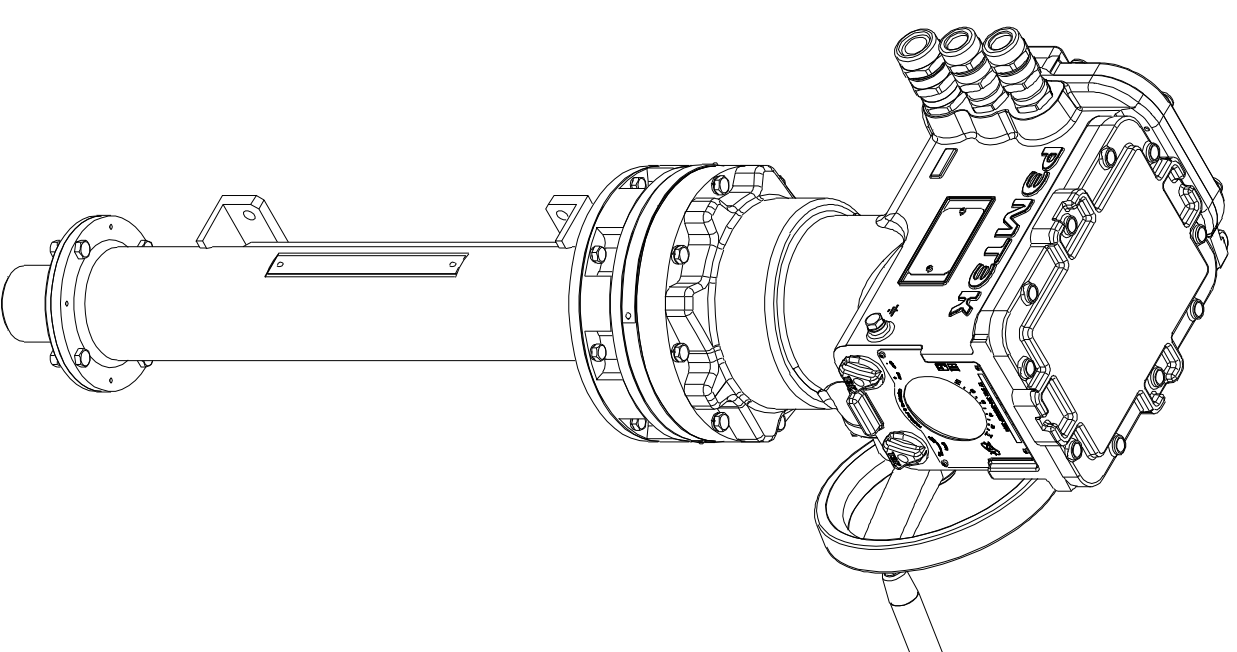

А  
с открытой крышкой

Размеры указаны в мм.  
\* - размеры электропровода при открытой крышке бокса подключения.

Состав электропровода	Разраб. Пров.	Крылов Ливачев	20.09.2023	20.09.2023	ОФТ.18.2448.00.00.00 ГЧ.10.074.00.И
БМ.90					
СМ-Л-18-320-0-Л					РэмТЭК.Л.7000.10.320.9000/И.V.2
МИ-БМ					Переодник ХХХ
					Хог 320
					Лист Листов
					1